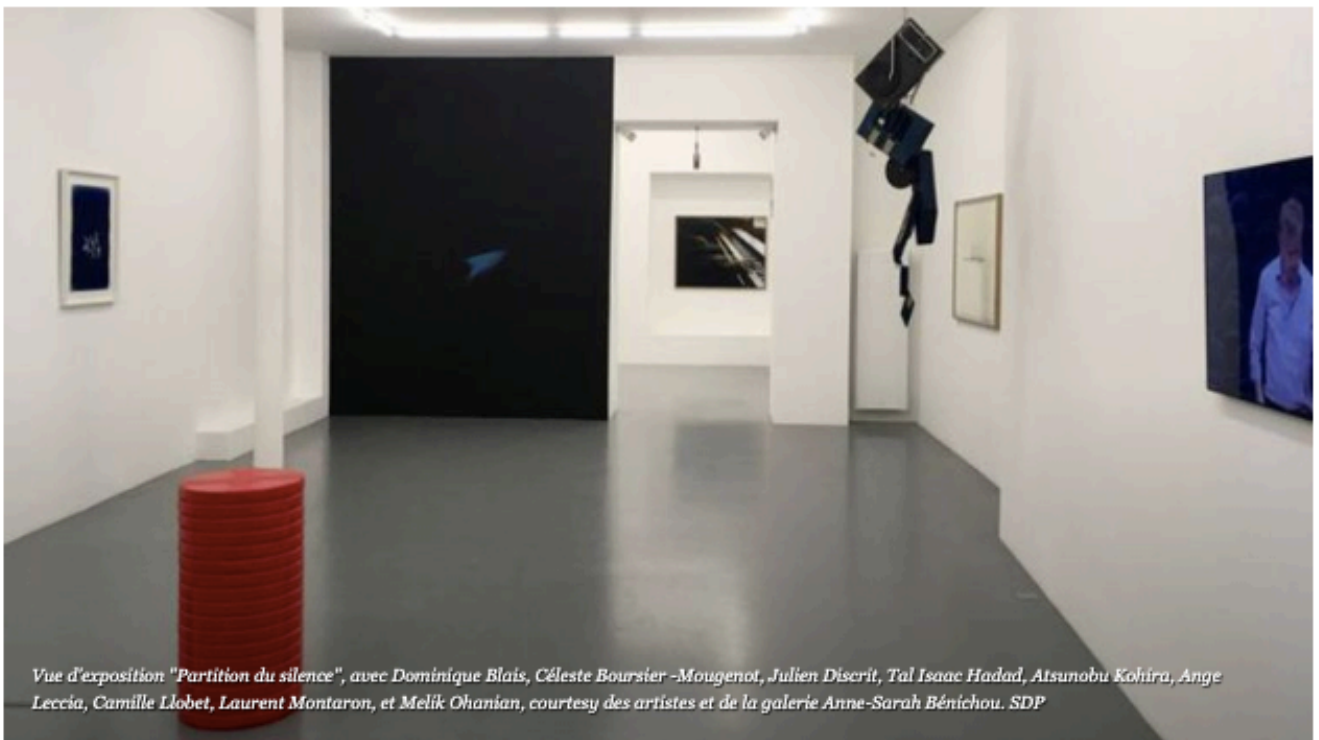

## Galerie Anne-Sarah Bénichou, sensibilité contemporaine

Par L'EXPRESS.fr,  
publié le 13/11/2019 à 19:12

*Vue d'exposition "Partition du silence", avec Dominique Blais, Céleste Boursier-Mougenot, Julien Discret, Tal Isaac Hadad, Atsunobu Kohira, Ange Leccia, Camille Llobet, Laurent Montaron, et Melik Ohanian, courtesy des artistes et de la galerie Anne-Sarah Bénichou. SDP*

Galerie Anne-Sarah Bénichou propose un regard à 360° sur la création contemporaine mêlant artistes reconnus et génération montante avec toujours une sélection très sûre.

Nichée au coeur du Marais, cette jeune galerie a su s'imposer en trois ans d'existence comme un lieu de rendez-vous où prendre le pouls de la création contemporaine. Peinture figurative, sculpture, dessin, vidéo, installation, artistes émergents ou confirmés, français et étrangers... Anne-Sarah Bénichou revendique une sélection 100% subjective, sans territoire défini, dictée par son oeil et sa sensibilité. Sa programmation alterne expositions personnelles et collectives, favorisant les passerelles entre les époques et les disciplines. Cet été, Bernar Venet était l'invité de la galerie avec "Le pressentiment de mon indiscipline", une réflexion autour de la ligne, où des pièces des années 60 comme d'autres récentes de ce géant de l'art conceptuel dialoguent avec les créations de quatre artistes de la galerie, Marion Baruch, Julien Discrit, Chourouk Hriech et Valérie Mréjen.