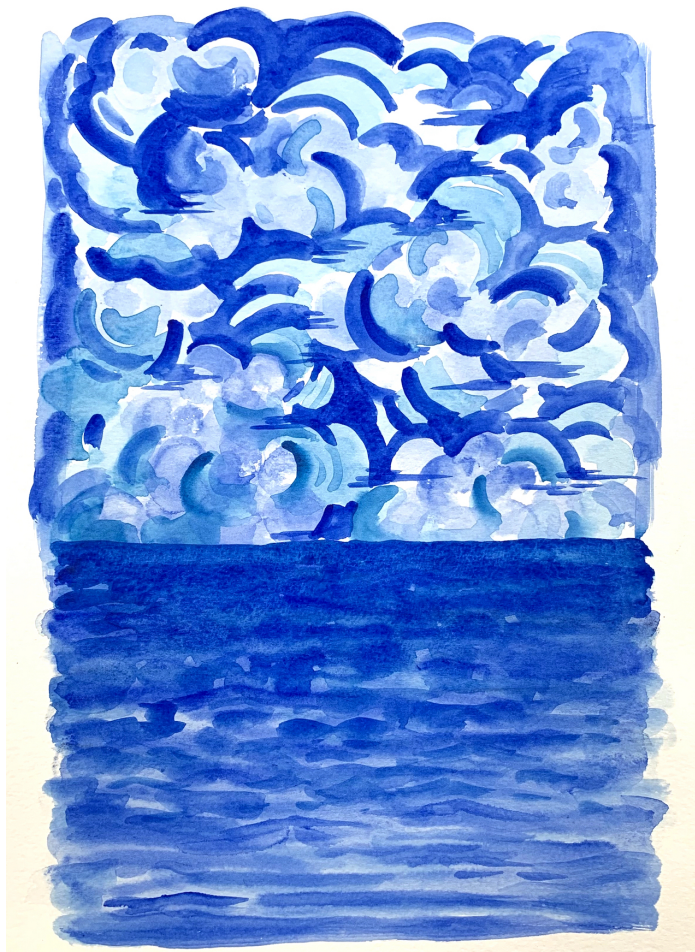

Série "Des mers et des cieux"

Aquarelle

39,5 x 31,5 cm

Pièce unique

Daté et signé au dos

N° Inv. CH2021048

Chourouk Hriech

Chourouk Hriech

Des mers et des cieux #11, 2021

Série "Des mers et des cieux"

Aquarelle

39,5 x 31,5 cm

Pièce unique

Daté et signé au dos

N° Inv. CH2021053