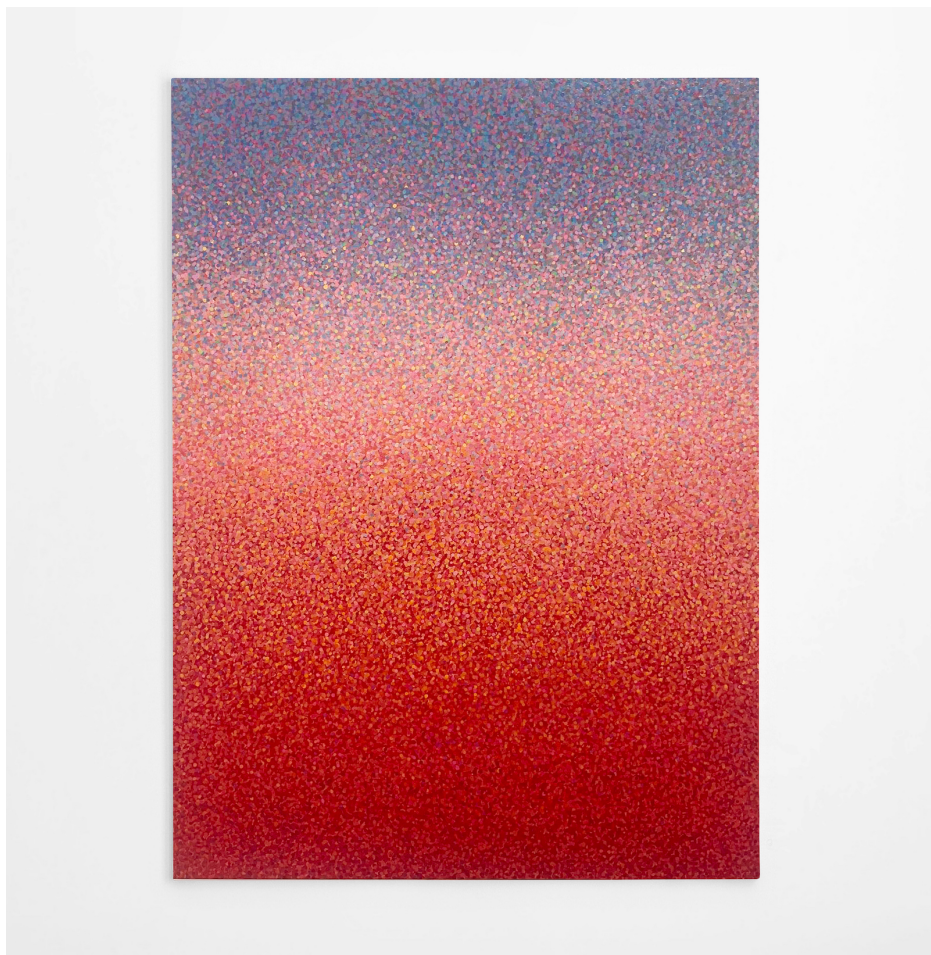

Cyrielle Gulacsy

Cyrielle Gulacsy

CS019, 2023

Acrylique sur toile

156 x 117 cm

Pièce unique

N° Inv. CG2023056