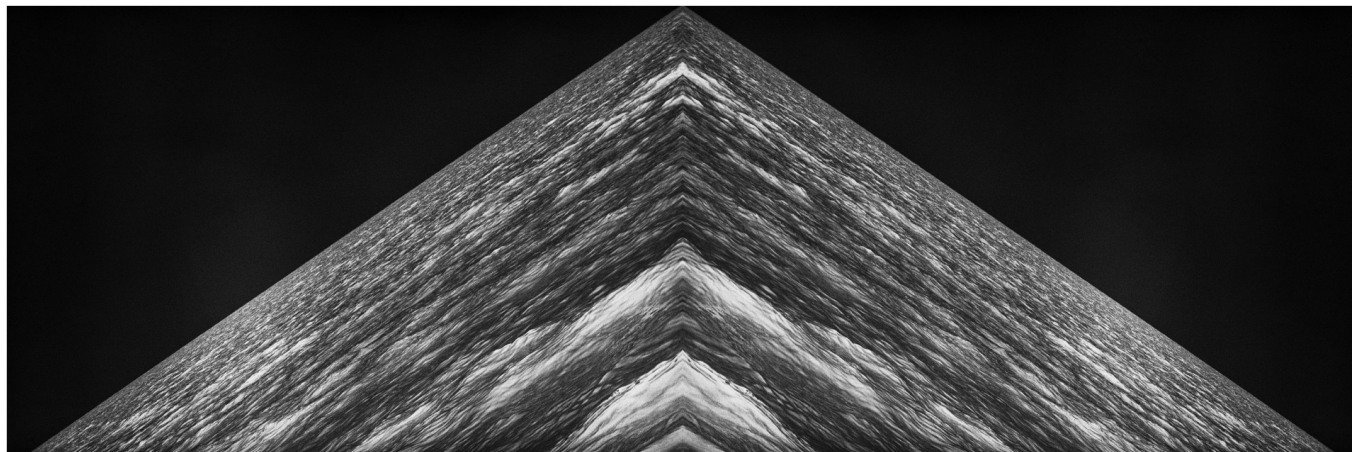

Decebal Scriba

Decebal Scriba

Broken horizon (01b3), 1983-84

Tirage Pigmentaire

Image : 30 x 90 cm

Papier : 42 x 102 cm

Edition de 5 ex + 2 AP

N° Inv. DS1983004