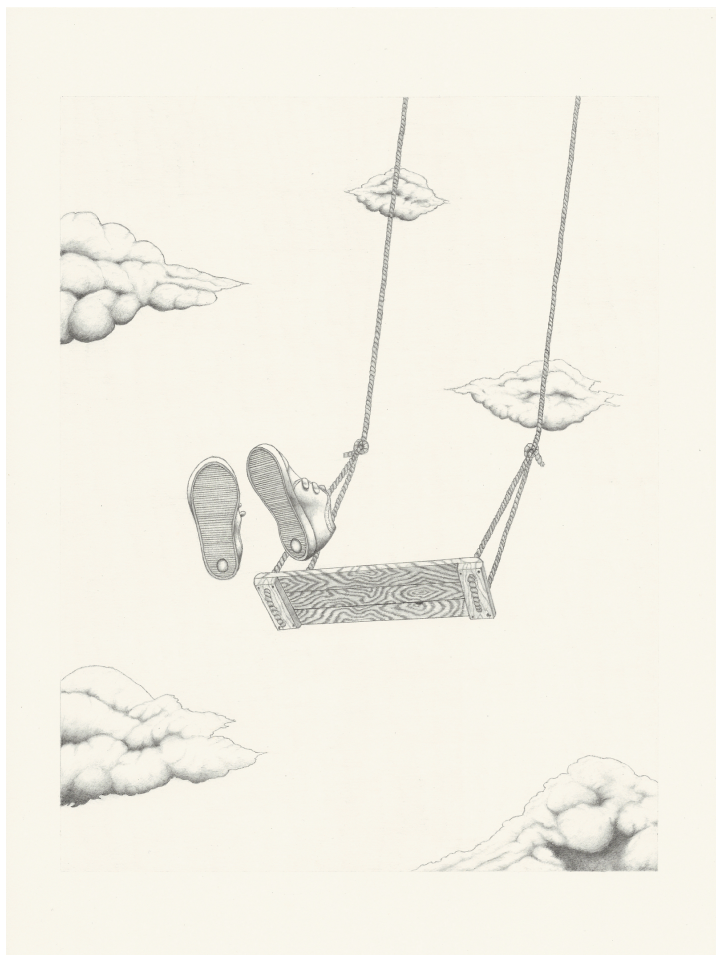

Maxime Verdier

Maxime Verdier

Ad Astra, 2023

Graphite sur papier

32 x 24 cm

Pièce unique

Signé et daté au dos

N° Inv. MV2023008