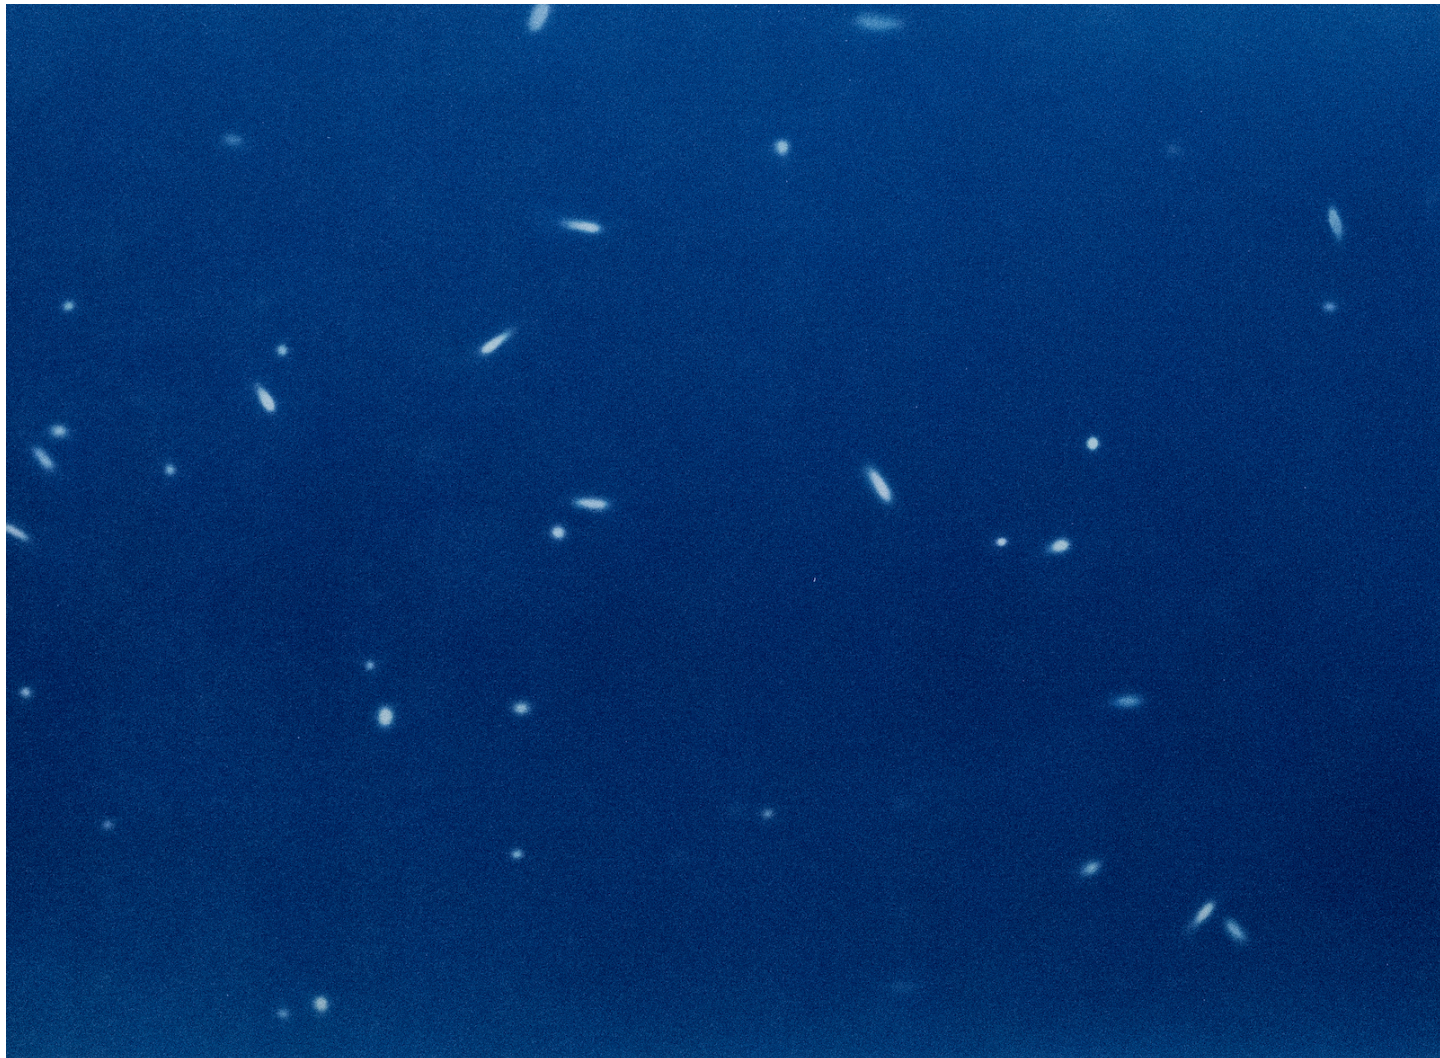

Cyrielle Gulacsy

Cyrielle Gulacsy

Terrestrial Light 11, 2023

Cyanotype sur papier

Image : 39 x 53 cm

Encadrement : 40 x 54 cm

Pièce unique

Signé, titré, daté au dos

N° Inv. CG2023043