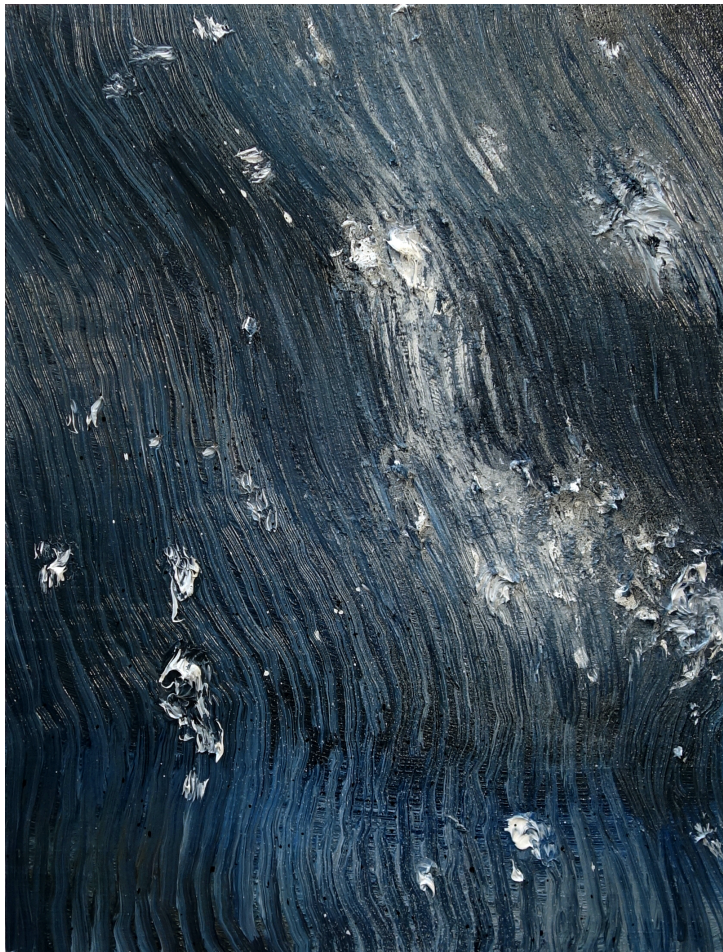

Mireille Blanc

Mireille Blanc

Sucre glace, 2020
huile et spray sur bois
24 x 18 cm
Pièce unique
Signé et daté au dos
N° Inv. MBL2020017

Chourouk Hriech

Chourouk Hriech

Sans titre / Thaïlande #7, 2018

Encre de Chine sur papier