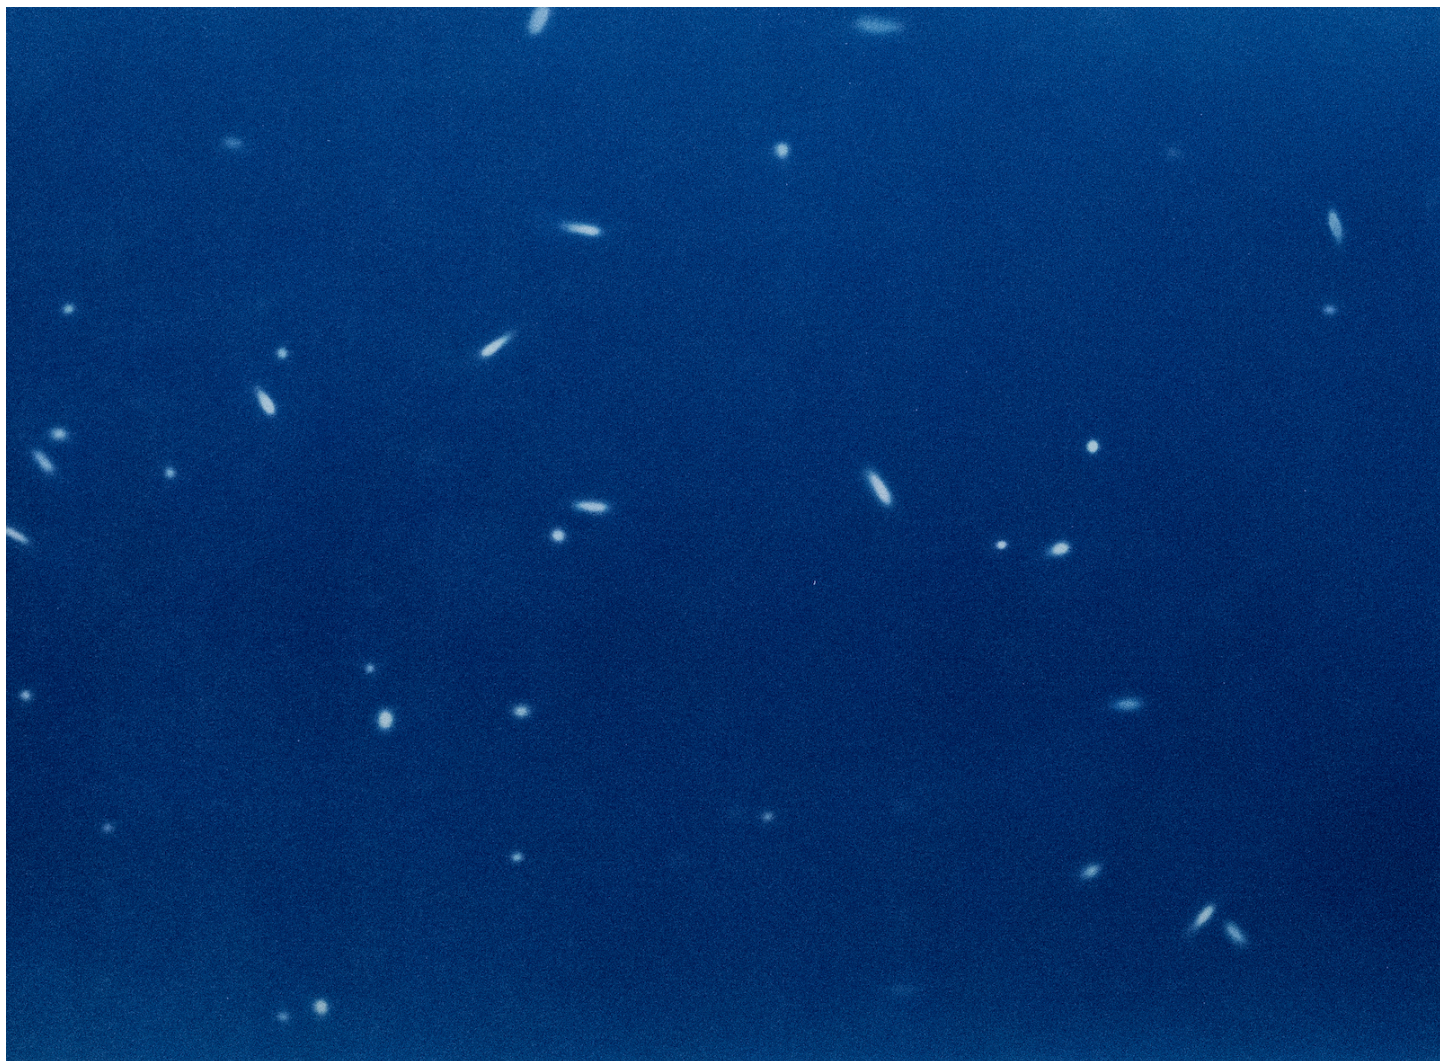

Cyrielle Gulacsy

Cyrielle Gulacsy

Terrestrial Light 11, 2023

Cyanotype sur papier

Image : 39 x 53 cm

Encadrement : 40 x 54 cm

Pièce unique

Signé, titré, daté au dos

N° Inv. CG2023043