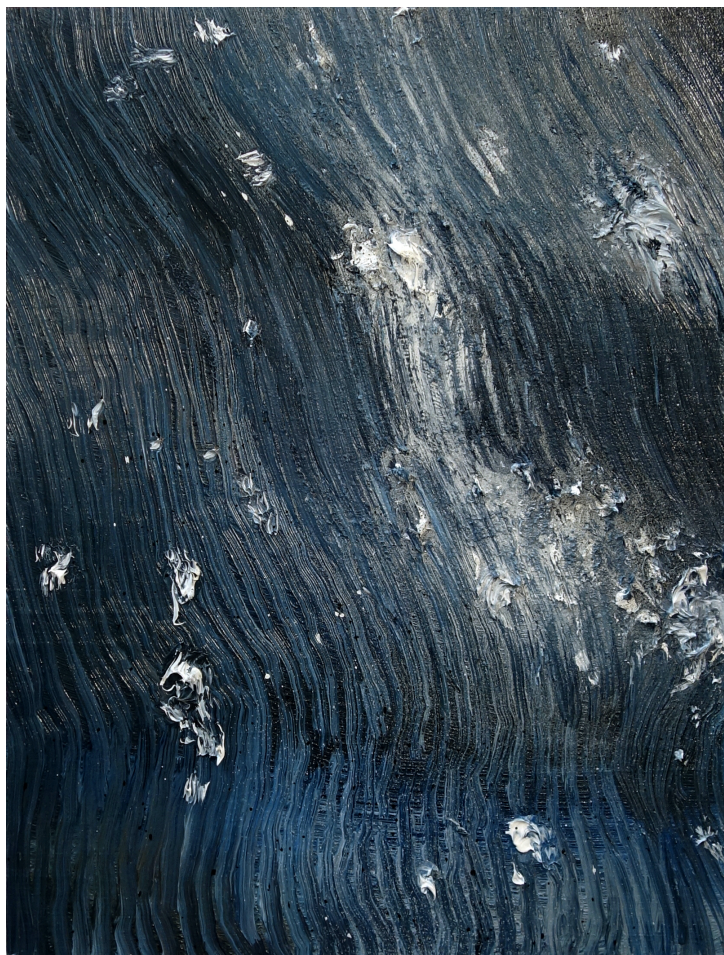

Mireille Blanc

Mireille Blanc

Sucre glace, 2020
huile et spray sur bois
24 x 18 cm
Pièce unique
Signé et daté au dos
N° Inv. MBL2020017

Chourouk Hriech

Chourouk Hriech

Sans titre / Thaïlande #7, 2018

Encre de Chine sur papier