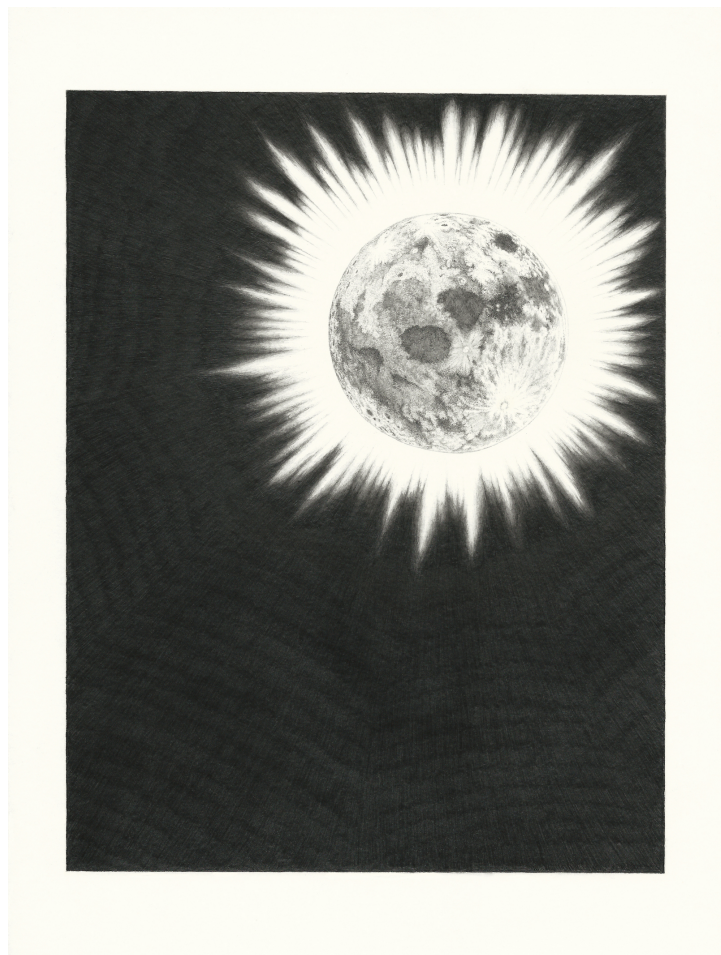

Maxime Verdier

Maxime Verdier

La mer de la tranquillité, 2023

Graphite sur papier

32 x 24 cm

Encadrement : 37,5 x 29,5 cm

Pièce unique

Daté et signé au dos

N° Inv. MV2023002