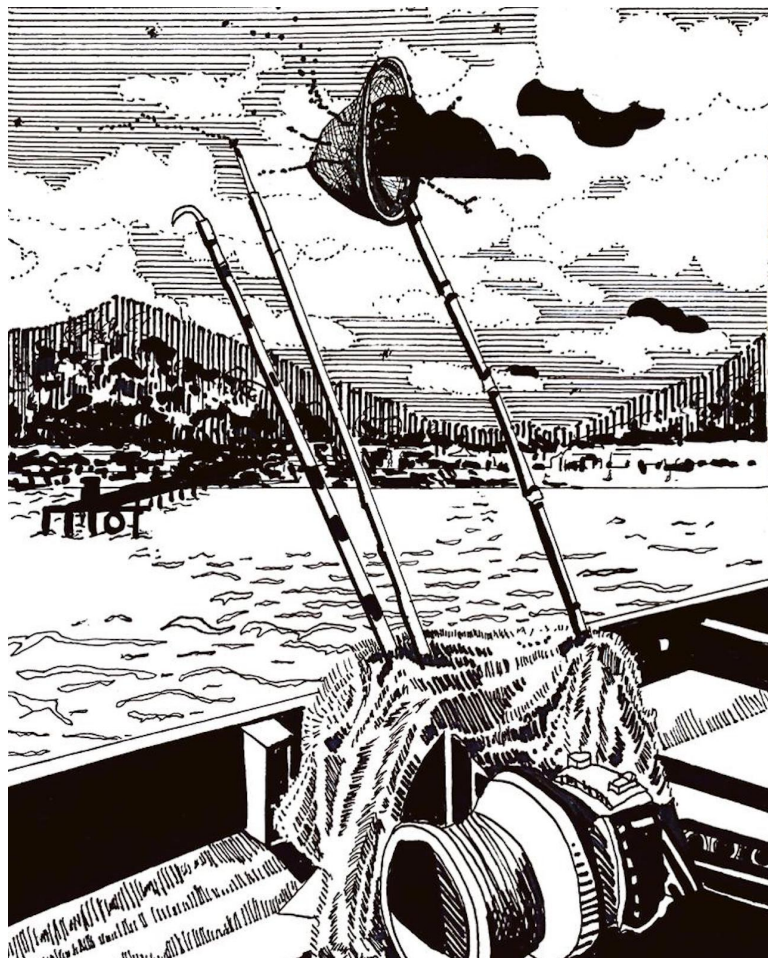

Mireille Blanc

Mireille Blanc

Sucre glace, 2020
huile et spray sur bois
24 x 18 cm
Pièce unique
Signé et daté au dos
N° Inv. MBL2020017

Chourouk Hriech

Chourouk Hriech

Sans titre / Thaïlande #7, 2018

Encre de Chine sur papier