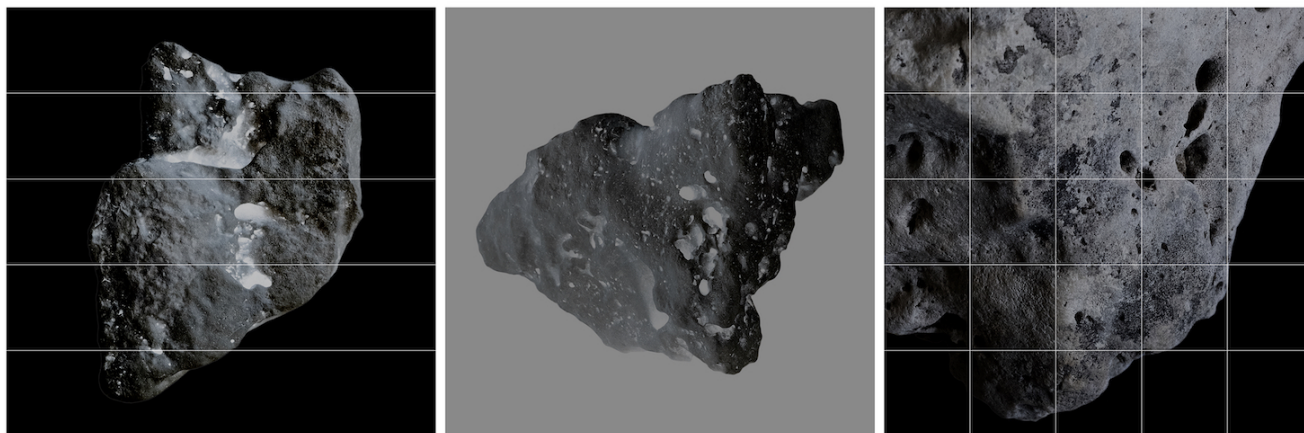

Decebal Scriba

Decebal Scriba

The Thing #1, 2021-2022

Tirage Pigmentaire

Papier : 47,5 x 121 cm

Encadrement : 50 x 123,5 cm

Edition de 5 ex + 2 AP

N° Inv. DS2021003