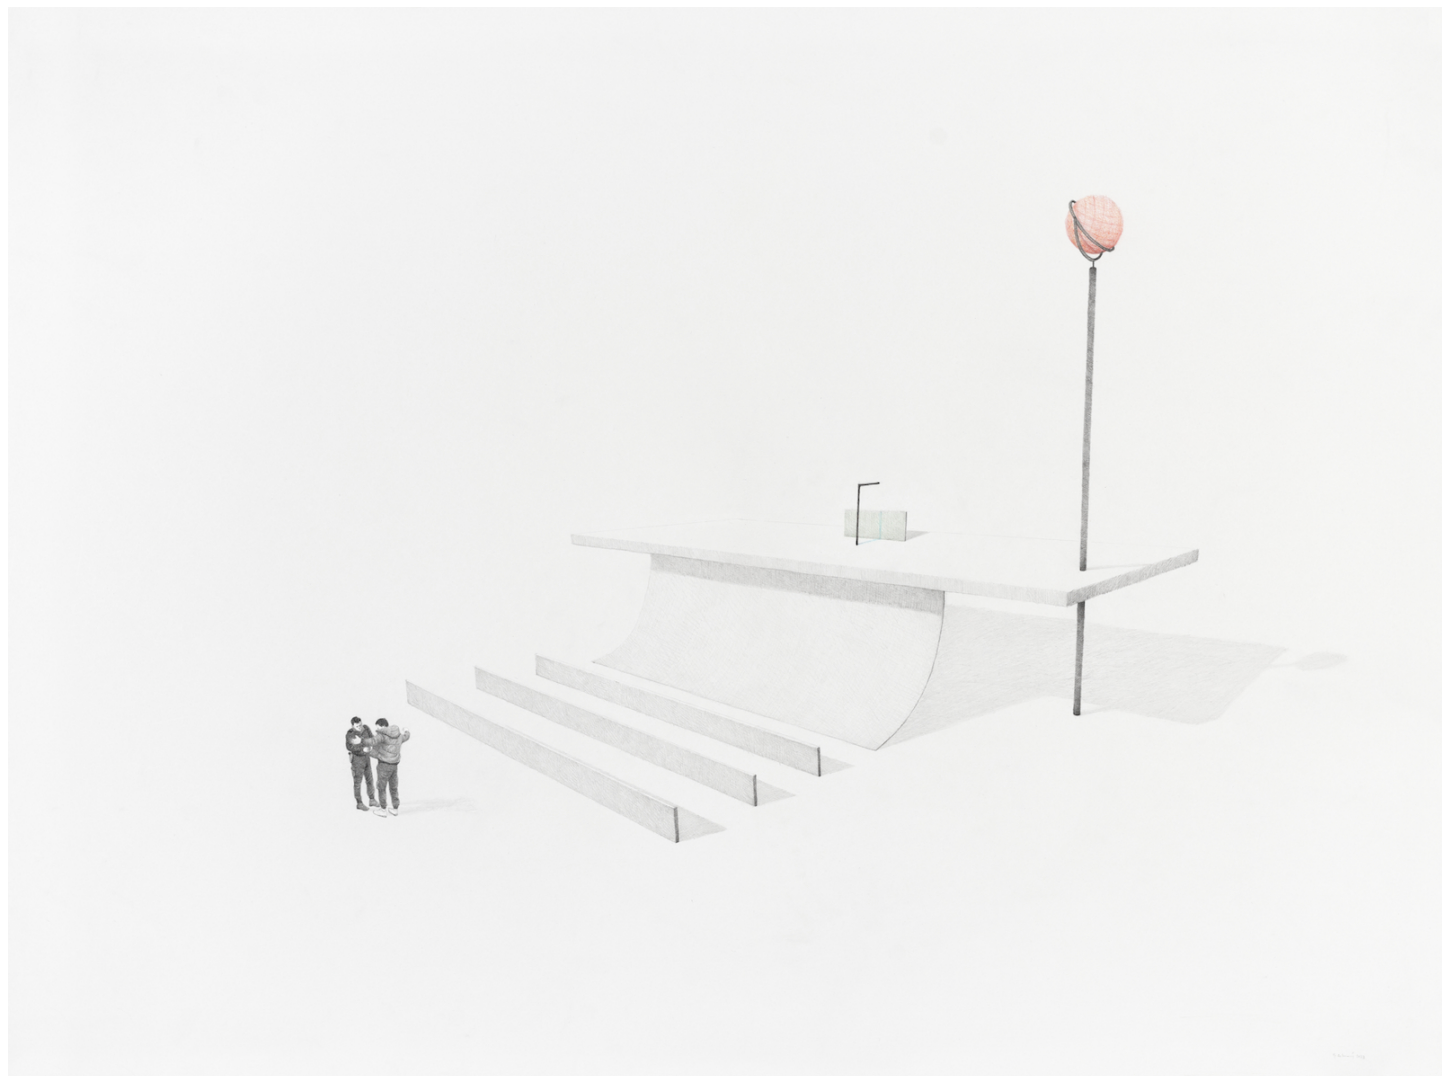

Massinissa Selmani

Massinissa Selmani

Battement, 2023

Graphite et crayon de couleur sur papier

65 x 87 cm

Encadrement : 71,7 x 93,7 cm

Pièce unique

Signé, en bas à droite

©Fred Froum / La Nouvelle Babylone

N° Inv. MS2023002