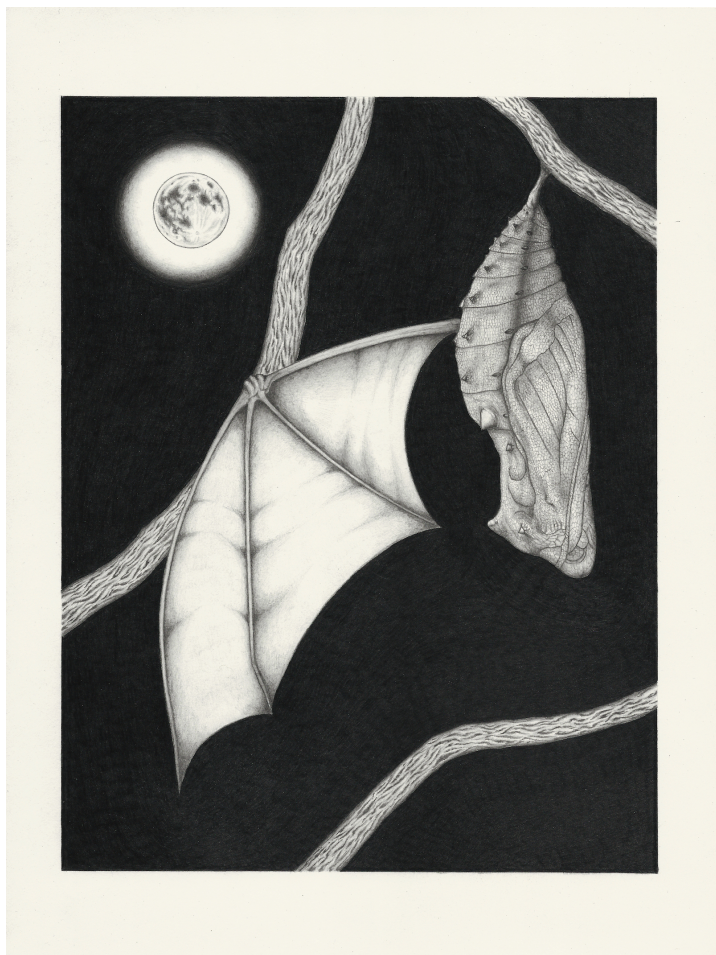

Le portail, 2023

Graphite sur papier

32 x 24 cm

Encadrement : 34 x 28 cm

Pièce unique

Signé et daté au dos

N° Inv. MV2023012

Maxime Verdier