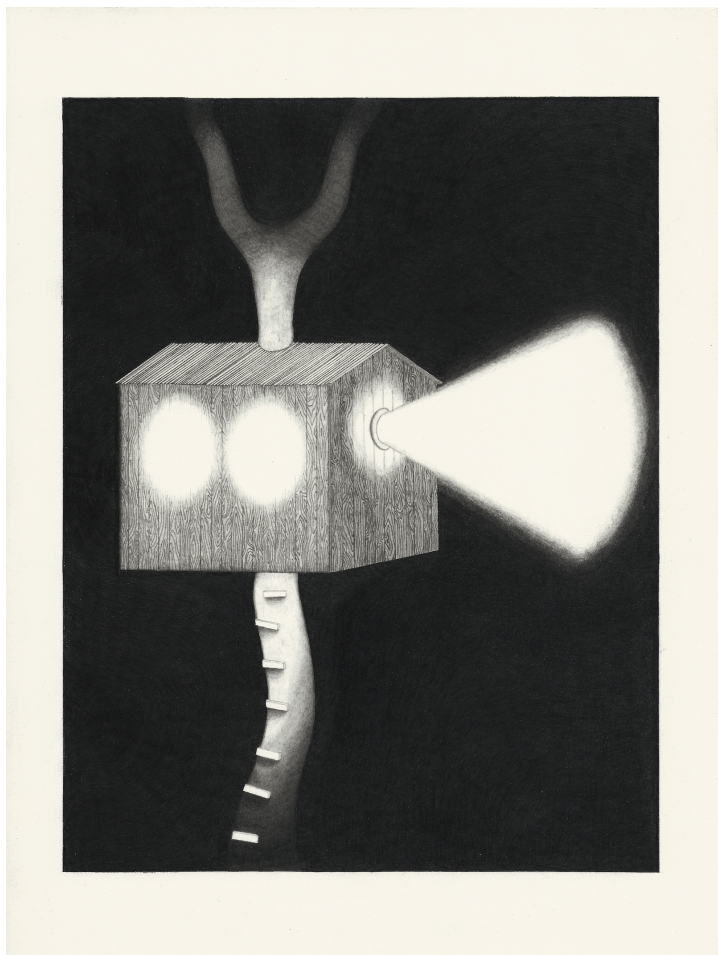

Maxime Verdier

Maxime Verdier

Les promesses de l'ombre, 2023

Graphite sur papier

32 x 24 cm

Pièce unique

Signé et daté au dos

N° Inv. MV2023011