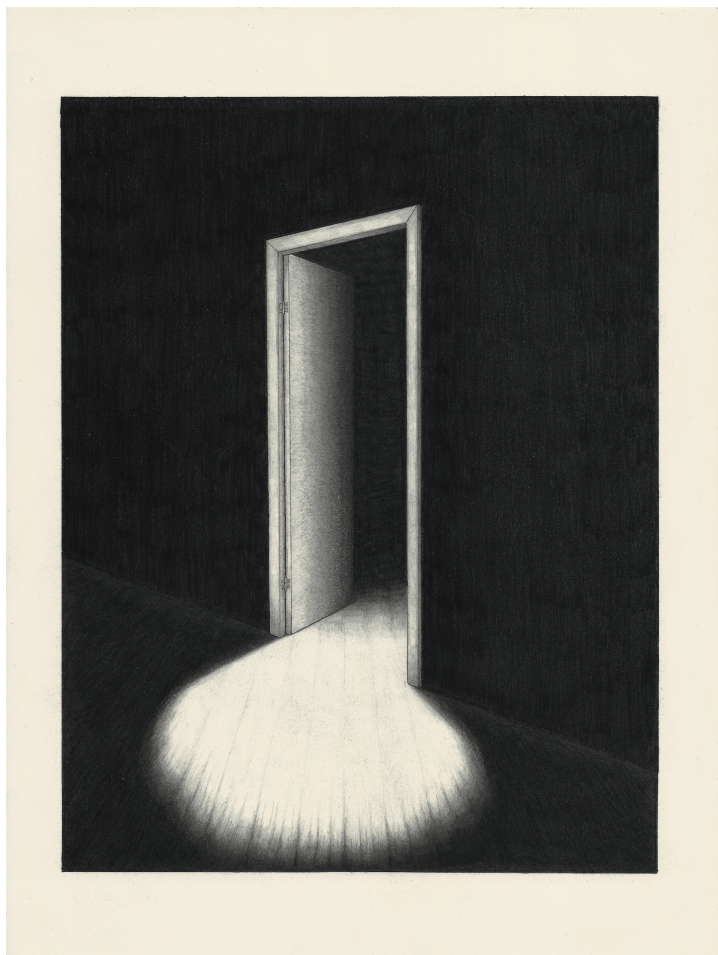

Les promesses de l'ombre, 2023

Graphite sur papier

32 x 24 cm

Pièce unique

Signé et daté au dos

N° Inv. MV2023011

Maxime Verdier

Maxime Verdier