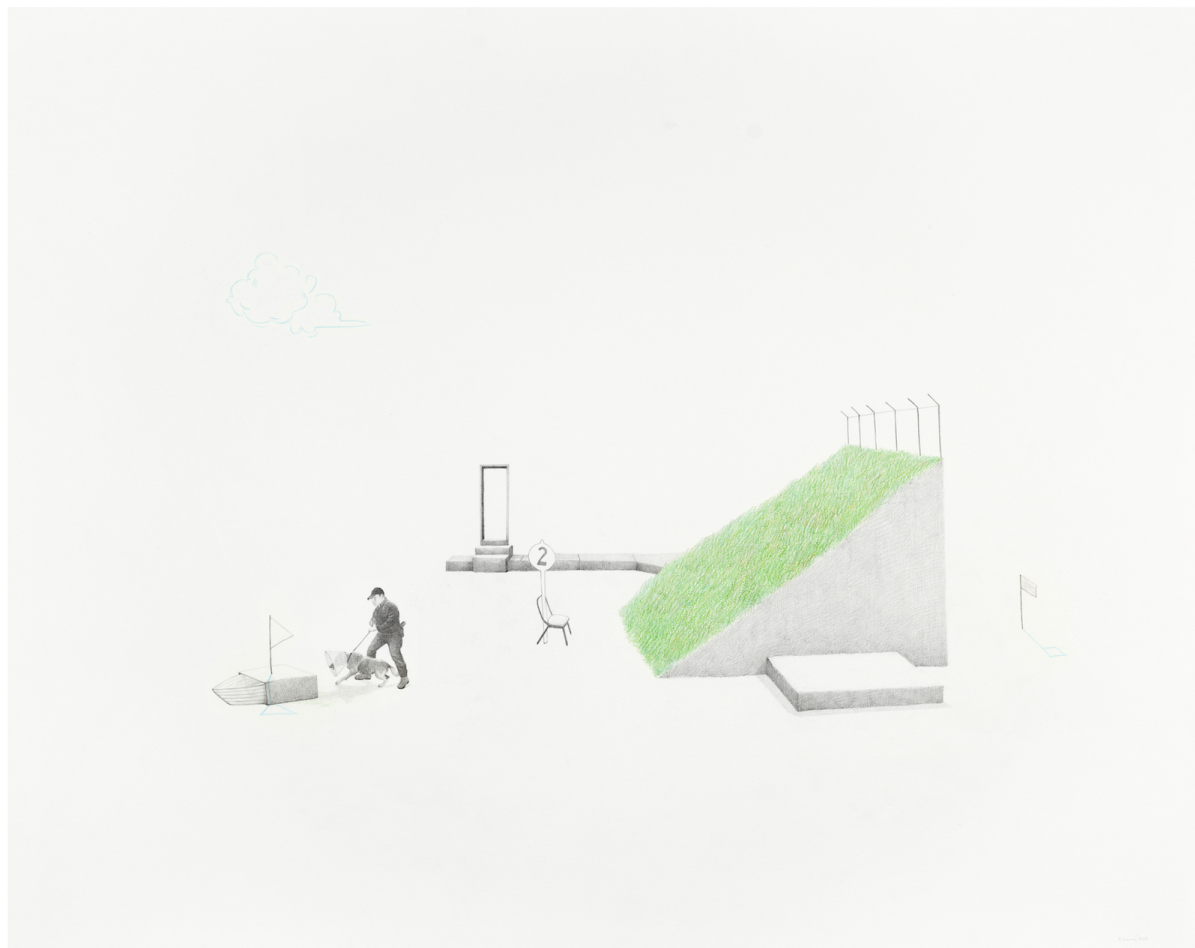

Massinissa Selmani

Massinissa Selmani

Distant things, 2022

Graphite et crayon de couleur sur papier

66 x 83 cm

Encadrement : 72,5 x 89,5 cm

Pièce unique

Signé, en bas à droite