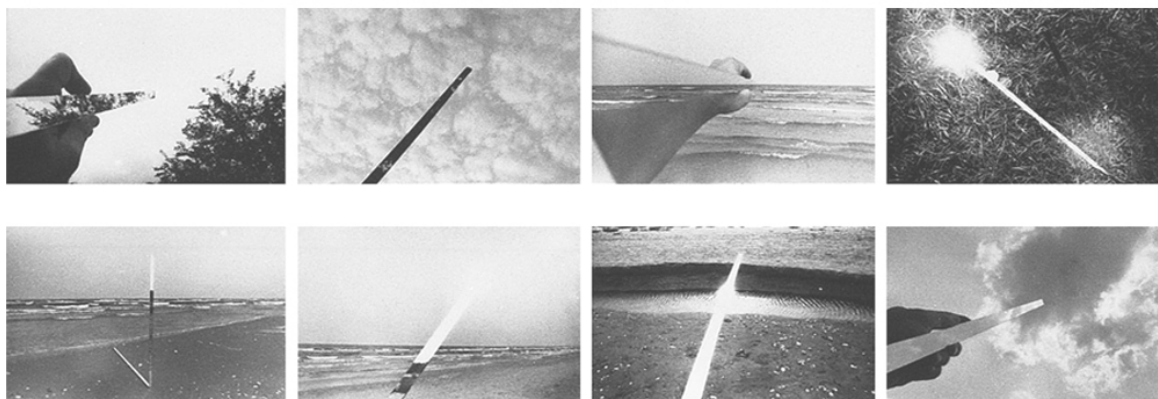

Decebal Scriba

Decebal Scriba

Labyrinth, 1984 - 1985

Série "Mirro"

8 tirages d'époque gélatines argentiques noir et blanc

Image : 10,7 x 16,7 cm chaque

Encadrement : 42 x 82 x 3 cm

Pièce unique

N° Inv. DS1985002