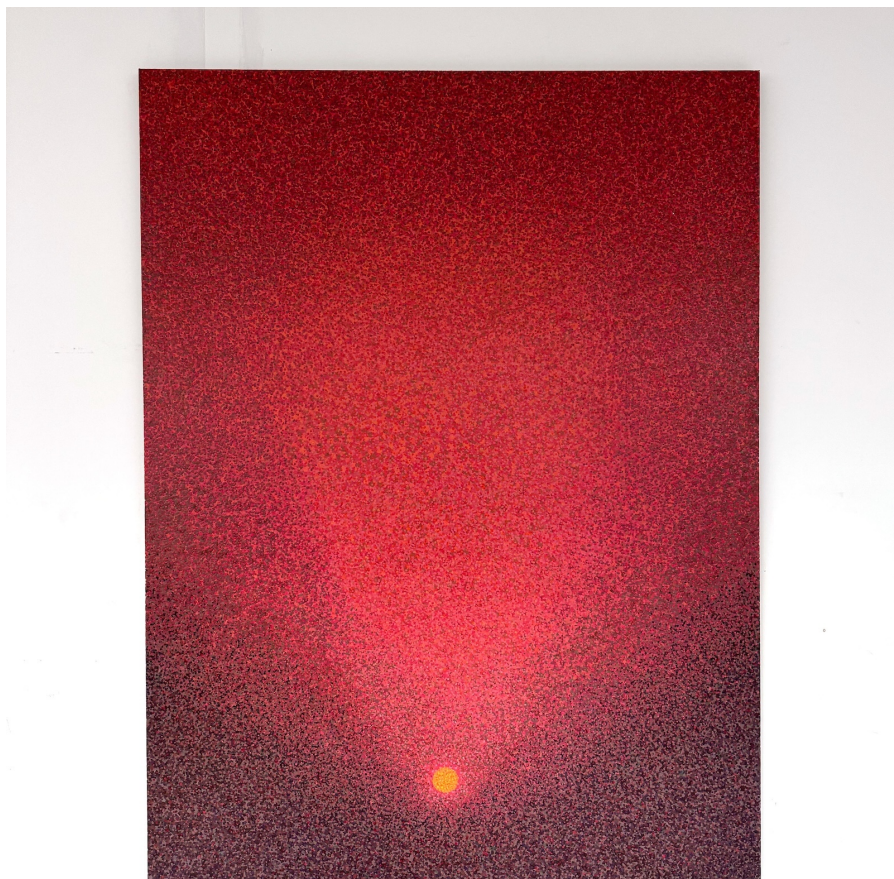

N° Inv. JM2025067

Cyrielle Gulacsy

Cyrielle Gulacsy

VL + Co2 - 06, 2025

Acrylique sur toile

160 x 120 cm

Pièce unique

N° Inv. CG2025024