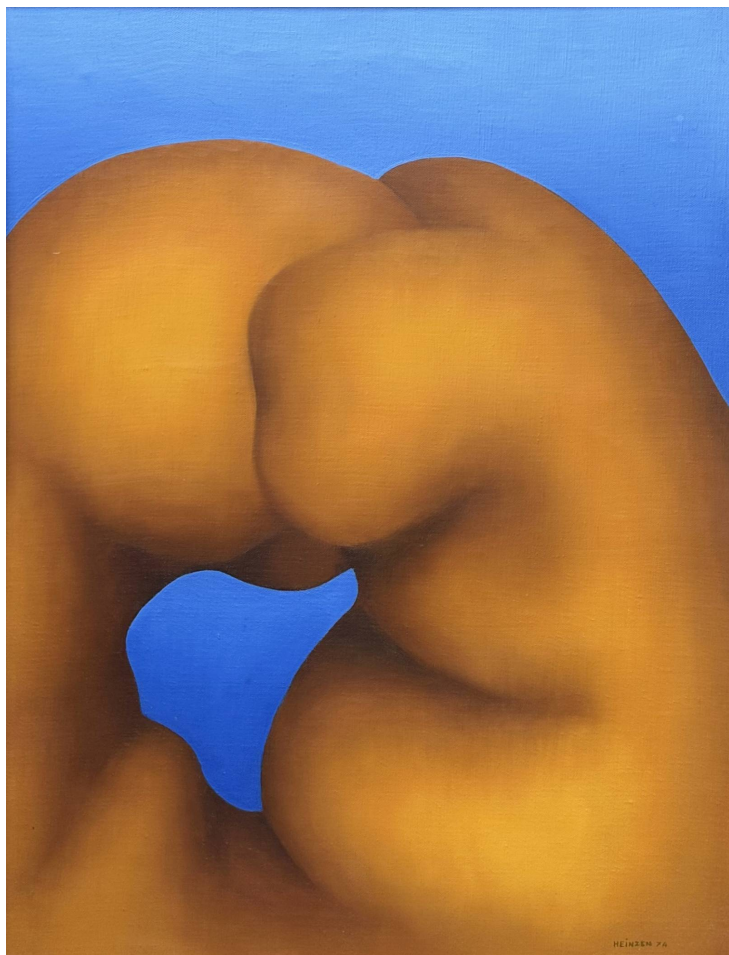

Elga Heizen

Elga Heizen

Réminiscences #55, 1974

Huile sur toile

66 x 51 cm

Pièce unique

signé et daté (en bas à droite)

N° Inv. EH1974021