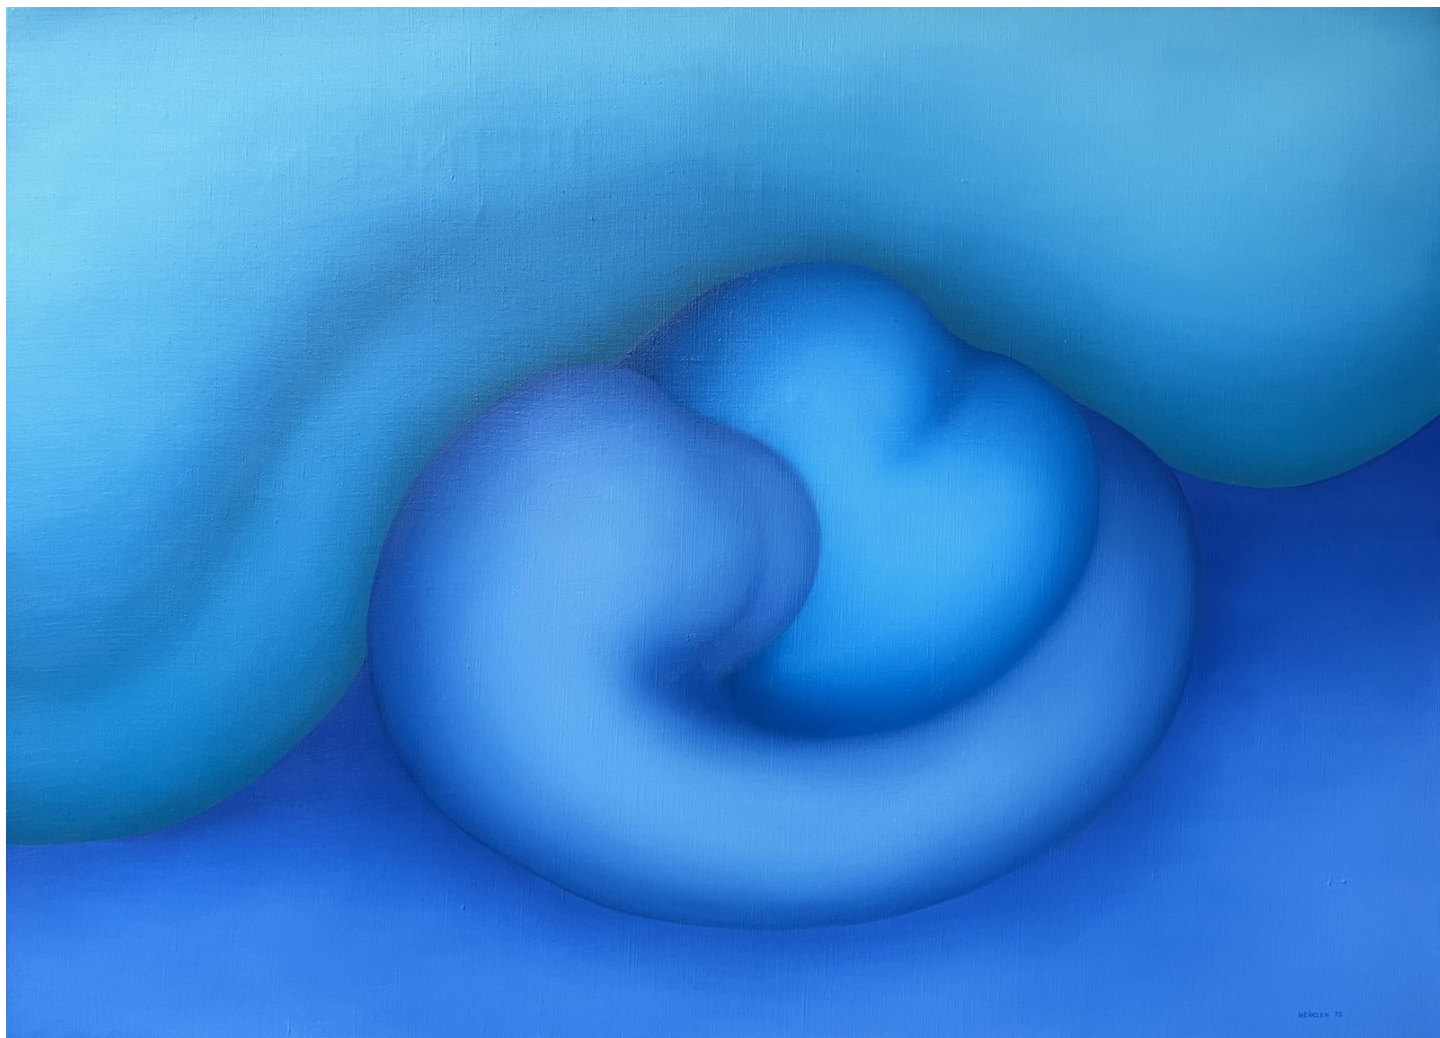

Elga Heizen

Elga Heizen

Réminiscences #17, 1973

Réminiscences

Huile sur toile

74 x 102 cm

Pièce unique

signé, titré et daté

N° Inv. EH1973004