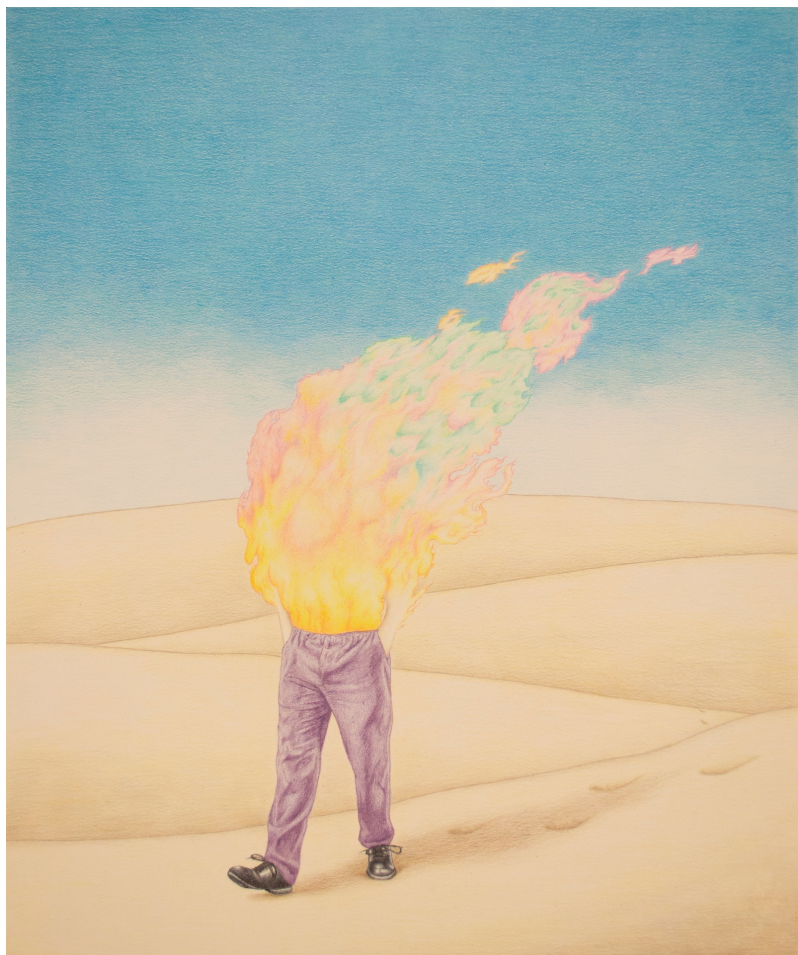

Drawing Now 2026

Cyrielle Gulacsy, Elga Heinzen, Élise Peroi, Massinissa Selmani, Maxime Verdier

Maxime Verdier

Maxime Verdier

Le plus beau des voyages, 2025

Crayons de couleur sur papier

42 x 35 cm

Pièce unique

Signé et daté au dos

N° Inv. MV2025020

Maxime Verdier

Maxime Verdier

Borealis, 2025

Crayons de couleur sur papier

42 x 35 cm

Pièce unique

signé et daté au dos

N° Inv. MV2025012

Maxime Verdier

Maxime Verdier

Libre, 2025

Crayons de couleur sur papier

42 x 35 cm

Pièce unique