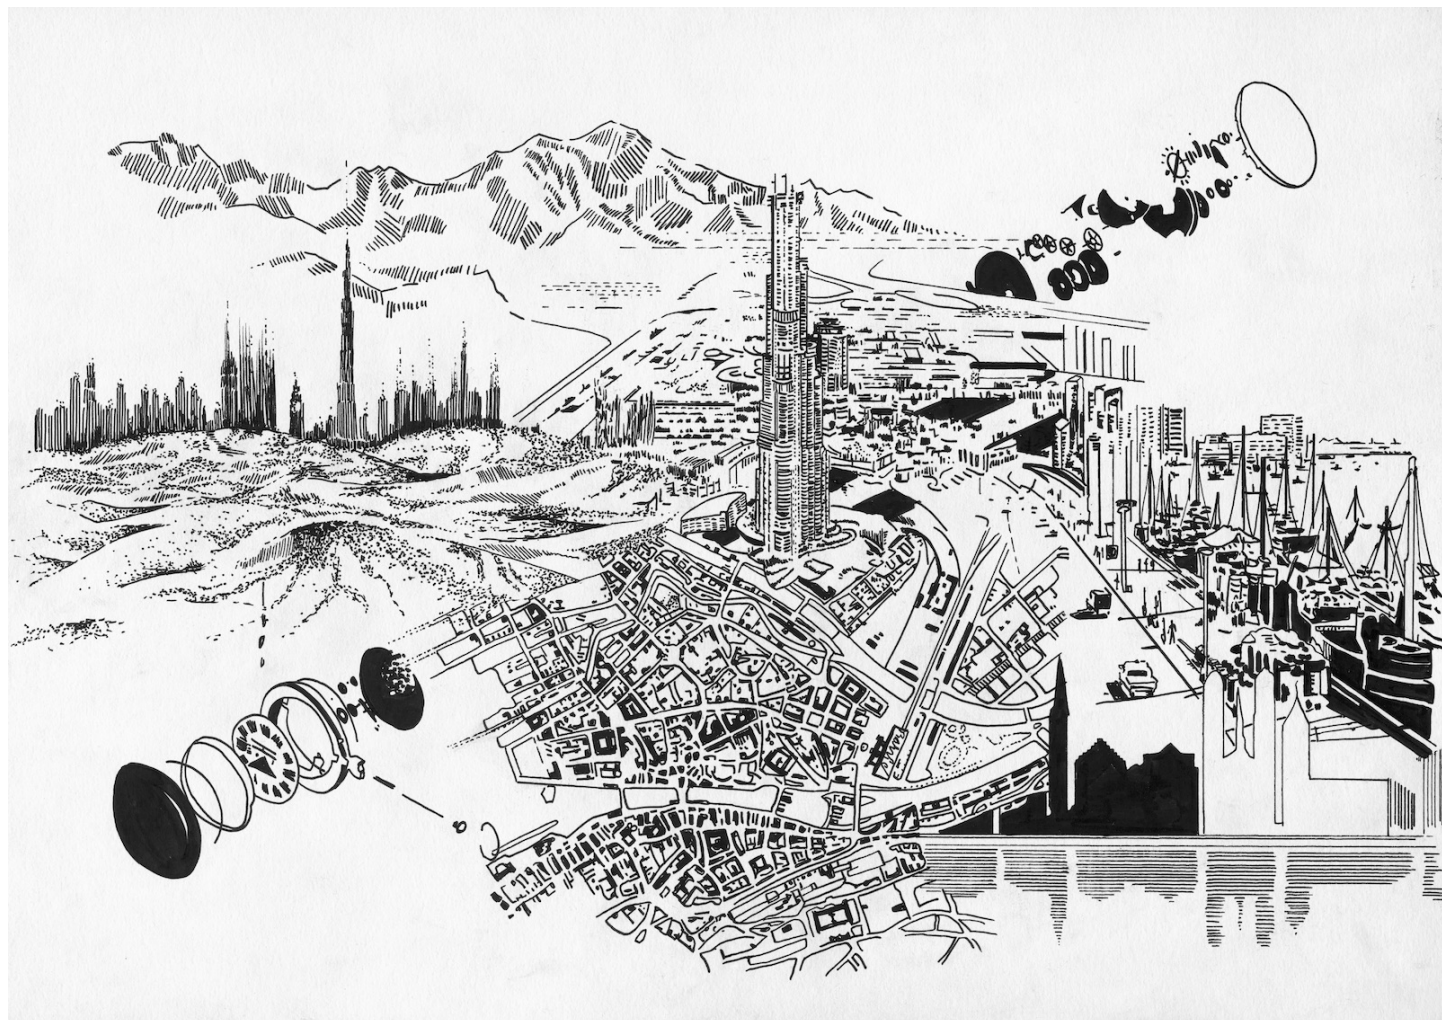

Chourouk Hriech

Chourouk Hriech

Sans titre #5 (Dubai), 2019

Encre de Chine sur papier

29,7 x 42 cm

Encadrement : 42 x 54 x 2,5 cm

Pièce unique

Signé et daté au dos

N° Inv. CH2019010