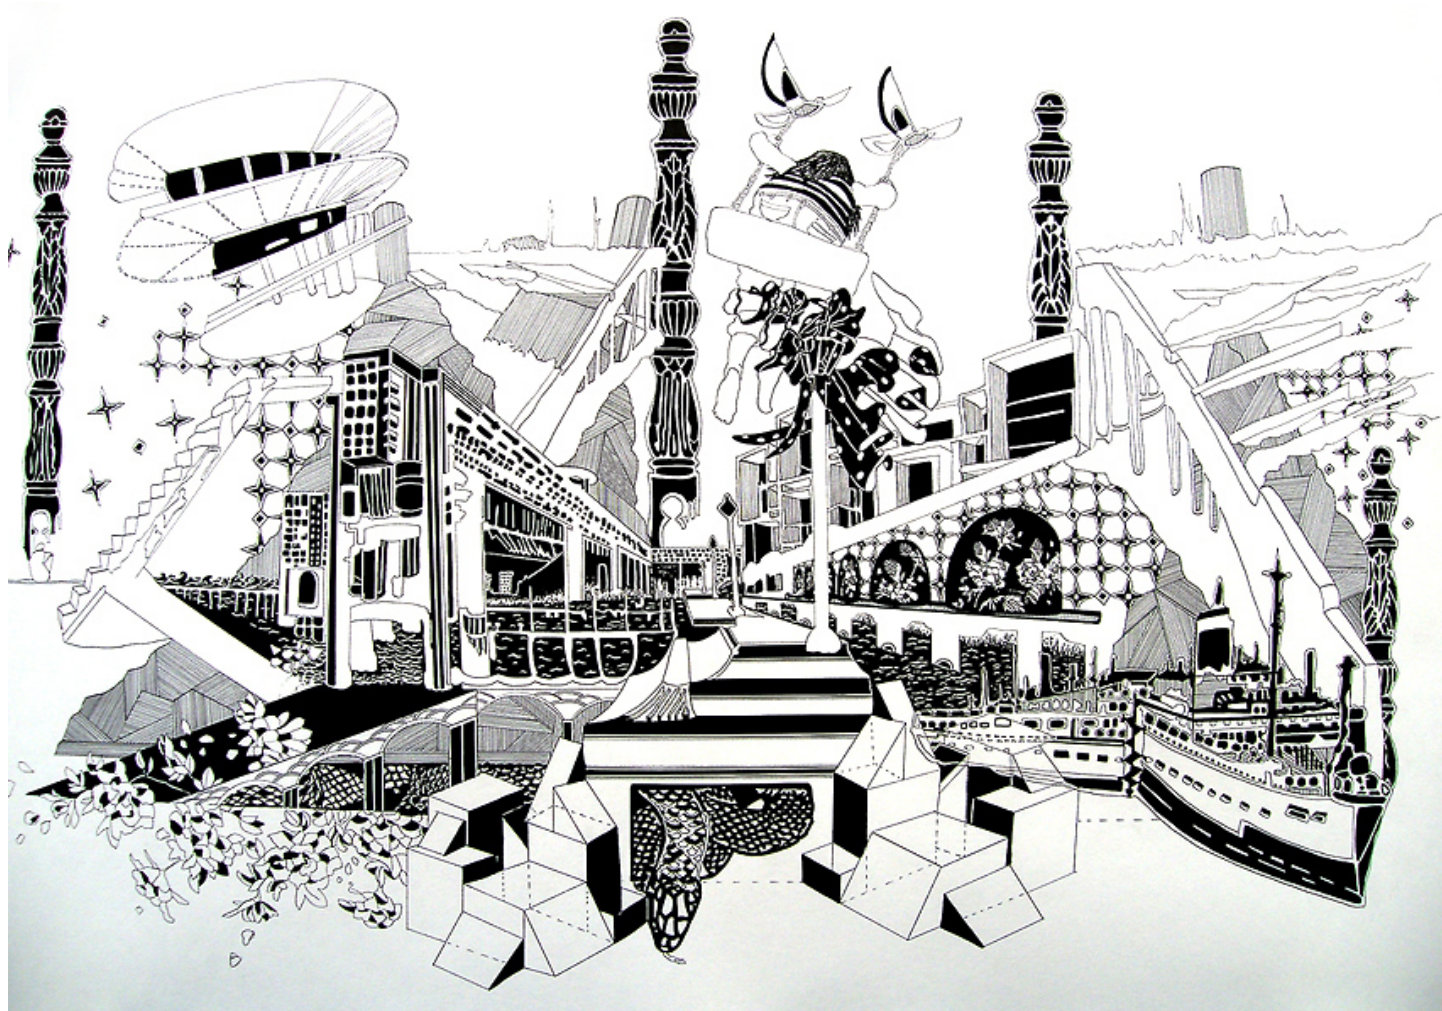

Chourouk Hriech

Chourouk Hriech

Watching the Sea #1 Country's snake, 2008

Rotring marker sur papier Vinci

80 x 120 cm

Encadrement : 124 x 87 x 5,5 cm

Pièce unique

N° Inv. CH2008002