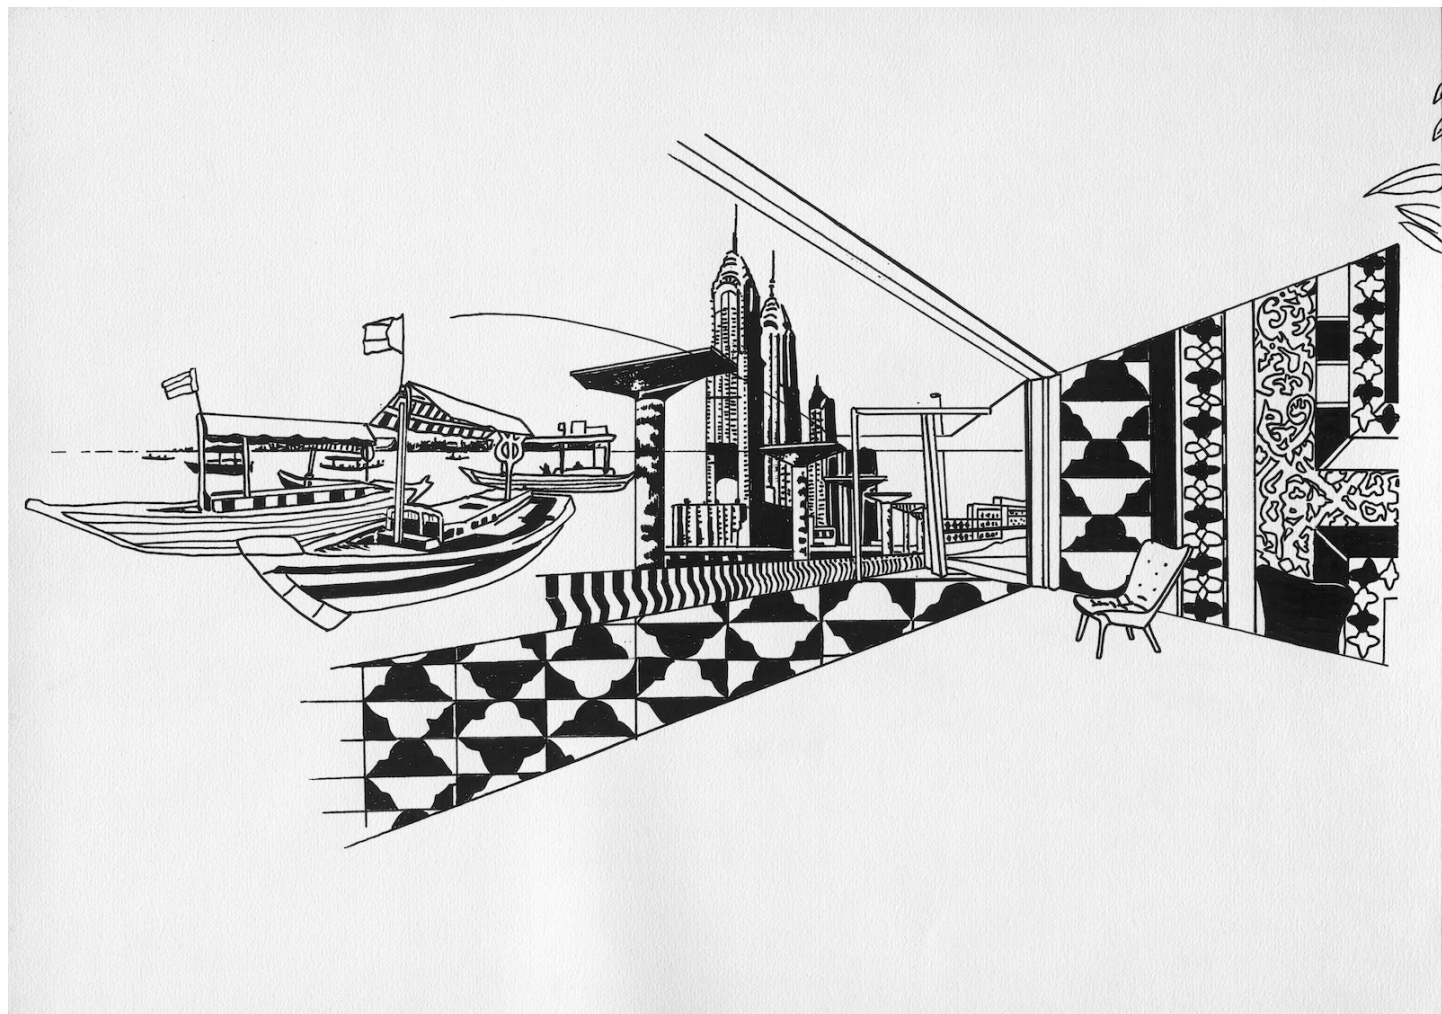

Chourouk Hriech

Chourouk Hriech

Sans titre #8 (Dubai), 2019

Encre de Chine sur papier

29,7 x 42 cm

Pièce unique

Signé et daté au dos

N° Inv. CH2019013