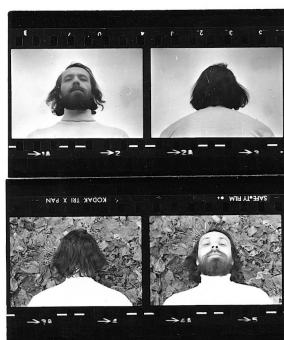

Decebal Scriba, Seton Smith

Vues d'exposition

Paris Photo 2019

Decebal Scriba, Seton Smith

Vues d'exposition

Paris Photo 2019

Decebal Scriba, Seton Smith

Decebal Scriba

Decebal Scriba

Rope clew, 1976

tirage d'époque gélatine argentique noir et blanc

Image : 17,5 x 17,5 cm

Encadrement : 27 x 27 x 2,7 cm (encadré)

Pièce unique

N° Inv. DS1976002

Decebal Scriba

Decebal Scriba

Action II, 1973

Tirage lambda sur papier argentique, baryté Ilford

Image : 30 x 45 cm

Encadrement : 43 x 57,5 x 3 cm

Edition de 5 ex + 2 AP

N° Inv. DS1973018

Decebal Scriba

Decebal Scriba

Relational Attitudes, 1974

Tirages d'époque gélatine argentique (planche contact)

Image : 4,5 x 7,7 cm (chaque)

Encadrement : 38 x 23,5 x 2,5 cm

Pièce unique

N° Inv. DS1974003

Decebal Scriba