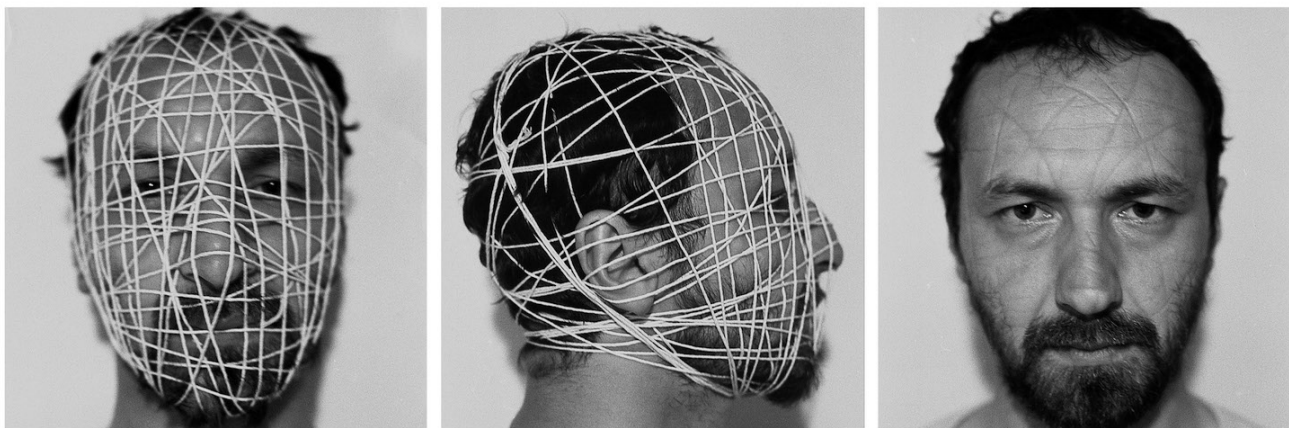

Decebal Scriba

Mask #01, 1973

Tirage gélatine argentique noir et blanc, tirage d'atelier

Image : 7 x 10 cm

Encadrement : 29 x 32 x 2,5 cm

Pièce unique

N° Inv. DS1973019

Decebal Scriba

Decebal Scriba

Mask #2, 1976

Série "Masks"

Tirages gélatine argentique noir et blanc - Triptyque

Image : 30 x 30 cm (chaque)

Encadrement : 42 x 104 x 3 cm

Edition de 5 ex + 2 AP

N° Inv. DS1976001