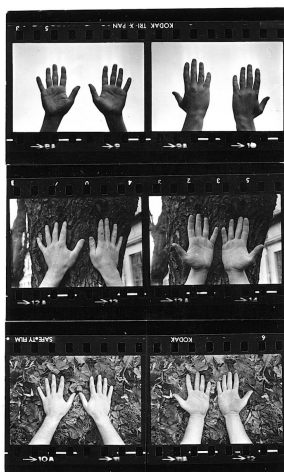

Decebal Scriba

Rope clew, 1976

tirage d'époque gélatine argentique noir et blanc

Image : 17,5 x 17,5 cm

Encadrement : 27 x 27 x 2,7 cm (encadré)

Pièce unique

N° Inv. DS1976002

Decebal Scriba

Decebal Scriba

Action II, 1973

Tirage lambda sur papier argentique, baryté Ilford

Image : 30 x 45 cm

Encadrement : 43 x 57,5 x 3 cm

Edition de 5 ex + 2 AP

N° Inv. DS1973018

Decebal Scriba

Decebal Scriba

Relational Attitudes, 1974

Tirages d'époque gélatine argentique (planche contact)

Image : 4,5 x 7,7 cm (chaque)

Encadrement : 38 x 23,5 x 2,5 cm

Pièce unique

N° Inv. DS1974003

Decebal Scriba