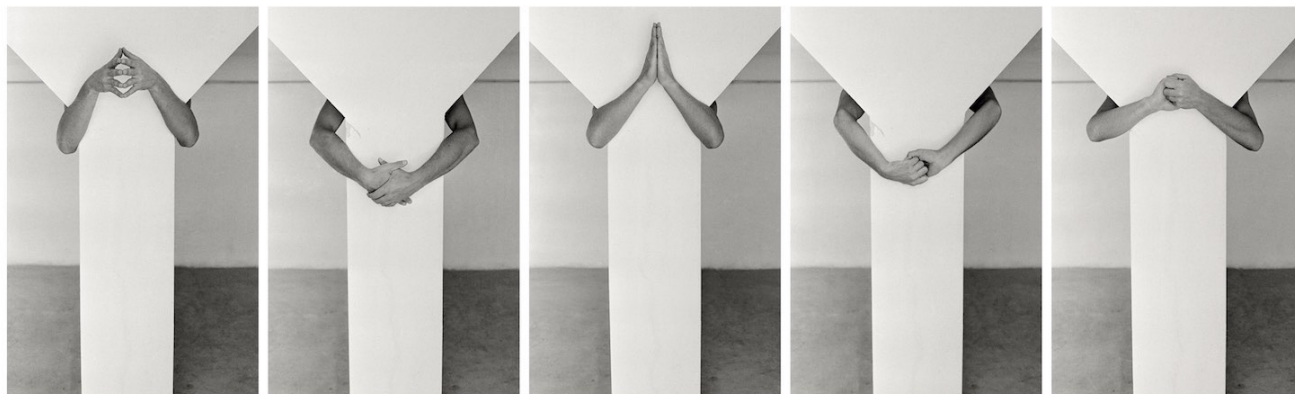

Aquarelles sur tirage gélatine argentique - diptyque

16,5 x 23 cm (chaque)

Encadrement : 32,5 x 59 x 3 cm

Pièce unique

N° Inv. DS1980002

Decebal Scriba

Decebal Scriba

Signs (body work), 1974