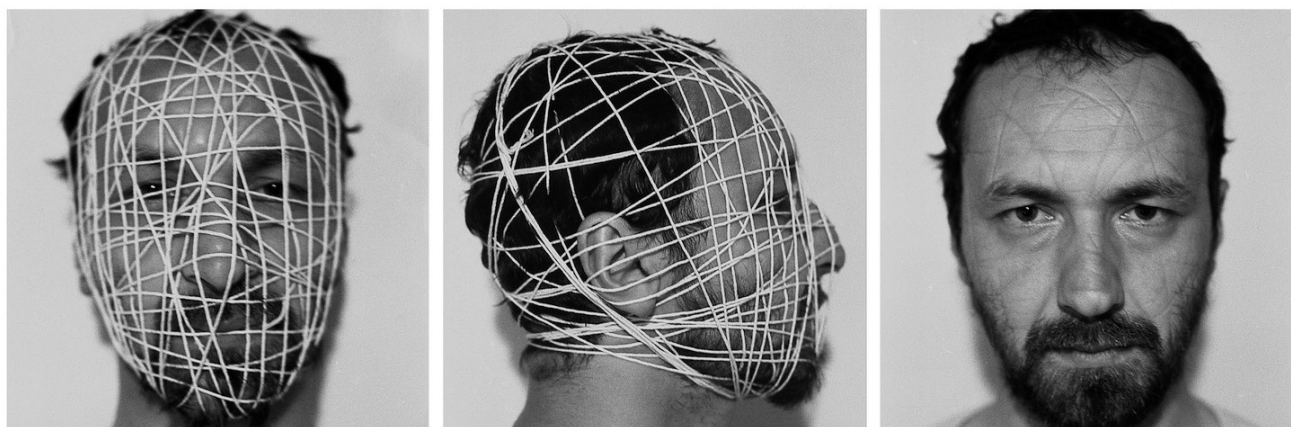

Decebal Scriba

Mask #01, 1973

Tirage gélatine argentique noir et blanc, tirage d'atelier

Image : 7 x 10 cm

Encadrement : 29 x 32 x 2,5 cm

Pièce unique

N° Inv. DS1973019

Decebal Scriba

Decebal Scriba

Mask #2, 1976

Série "Masks"

Tirages gélatine argentique noir et blanc - Triptyque

Image : 30 x 30 cm (chaque)

Encadrement : 42 x 104 x 3 cm

Edition de 5 ex + 2 AP

N° Inv. DS1976001