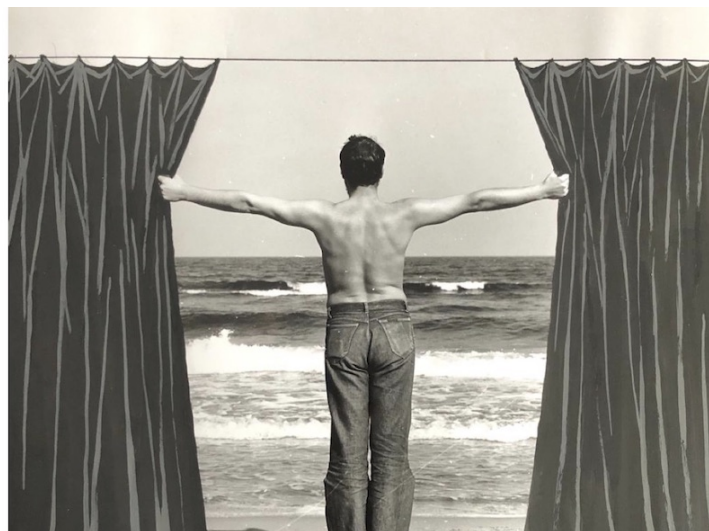

tirage d'époque gélatine argentique noir et blanc

Image : 12 x 17 cm

Encadrement : 28,5 x 34,5 x 2,5 cm

Pièce unique

N° Inv. DS1982003

Decebal Scriba

Decebal Scriba

Curtain #2 (performance project), 1980