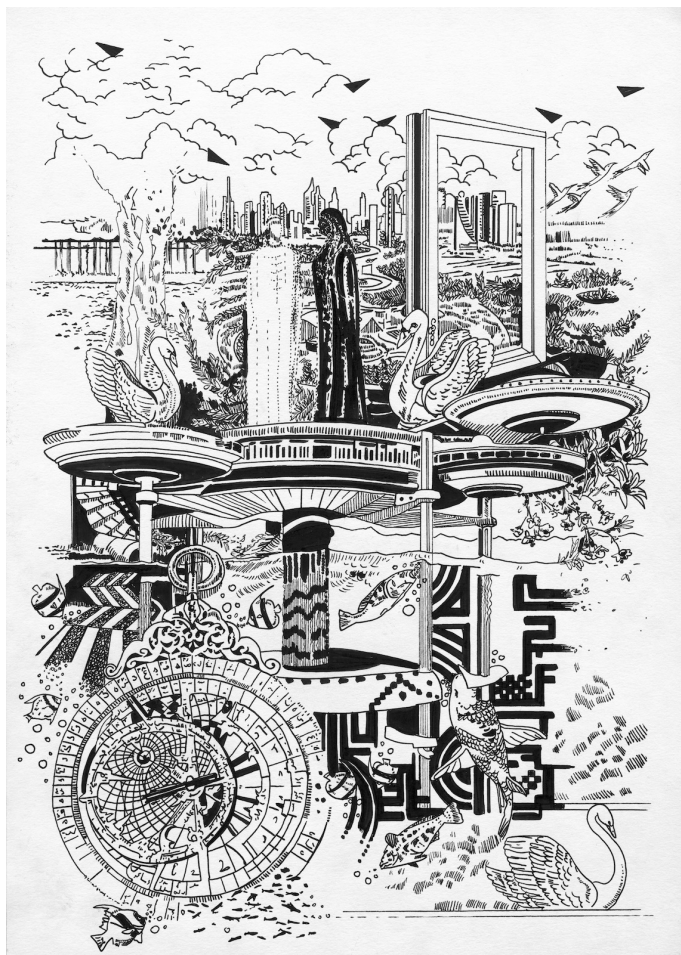

Chourouk Hriech

Chourouk Hriech

Sans titre #4 (Dubai), 2019

Encre de chine sur papier

42 x 29,7 cm

Encadrement : 54 x 42 x 2,5 cm

Pièce unique

Signé et daté au dos

N° Inv. CH2019009