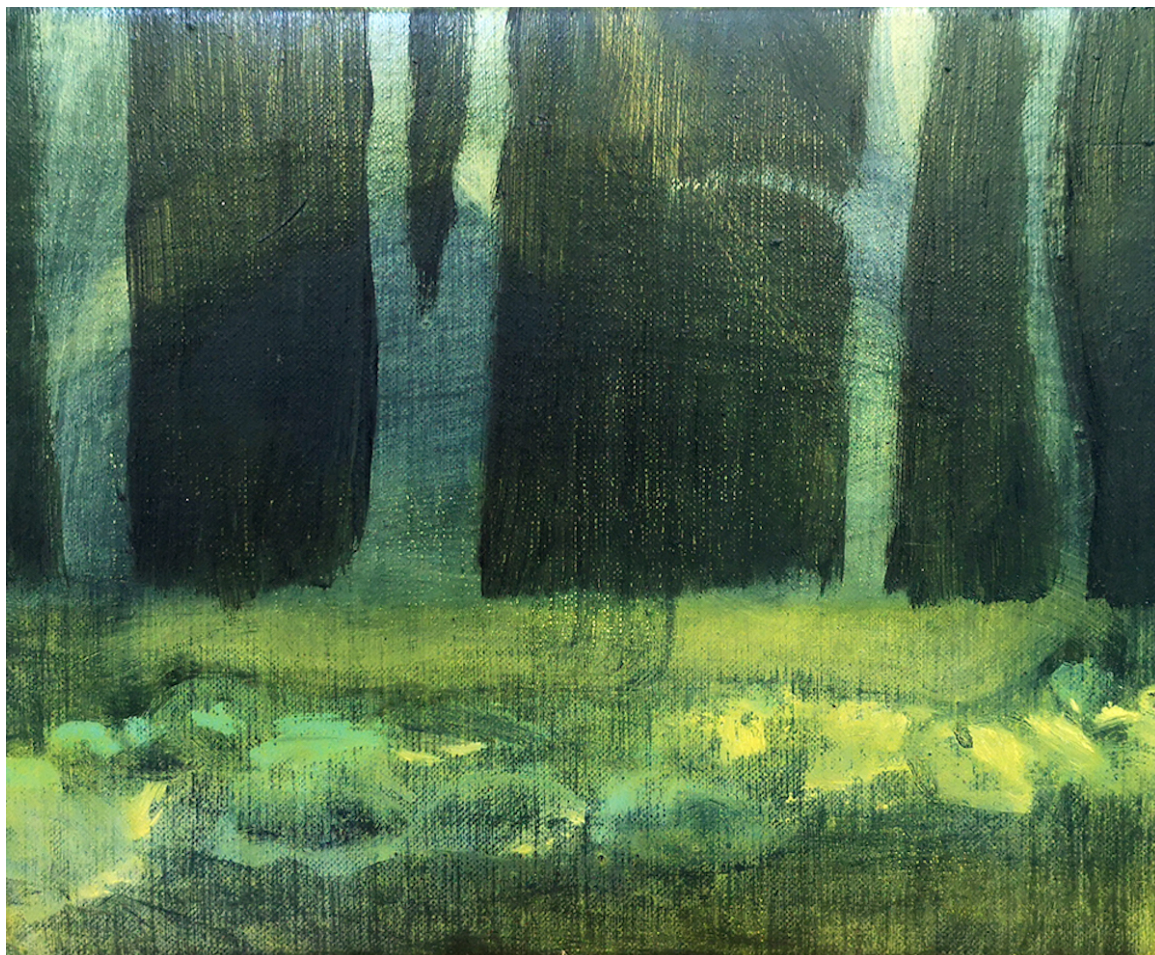

Yann Lacroix

Sous-bois, 2019

Huile sur toile

22 x 27 cm

Pièce unique

Titré, signé et daté au dos

N° Inv. YL2019011

Yann Lacroix