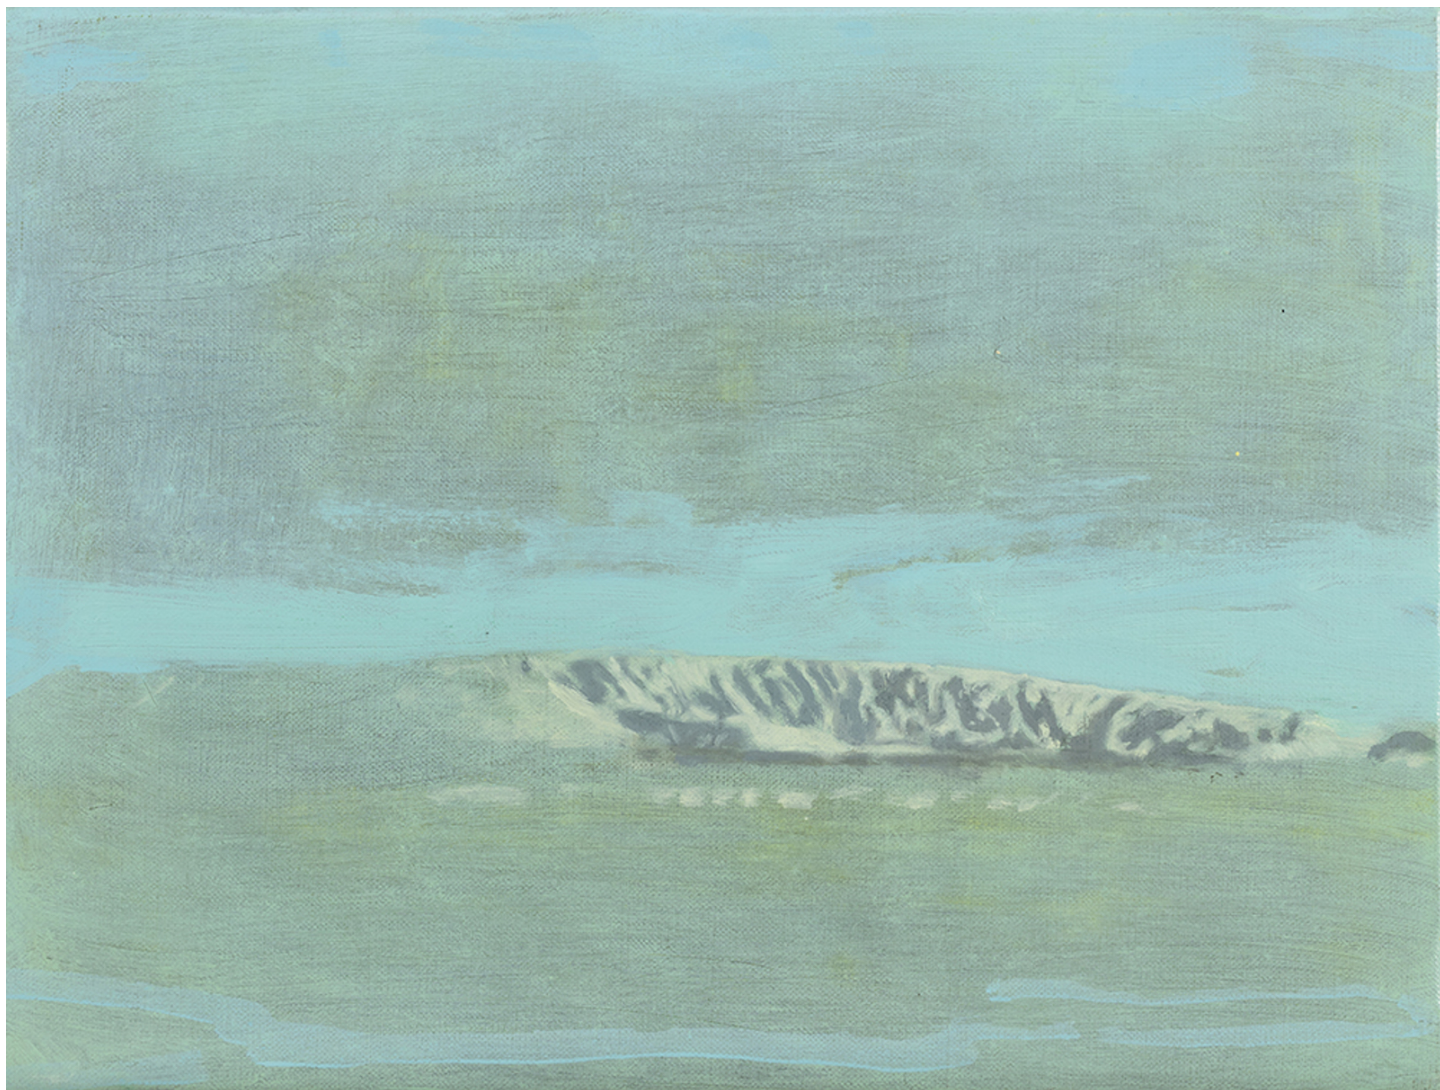

Sans titre, 2020

Huile sur toile

117 x 87 cm

Pièce unique

signé, titré, daté au dos

N° Inv. YL2020021

Yann Lacroix

Yann Lacroix