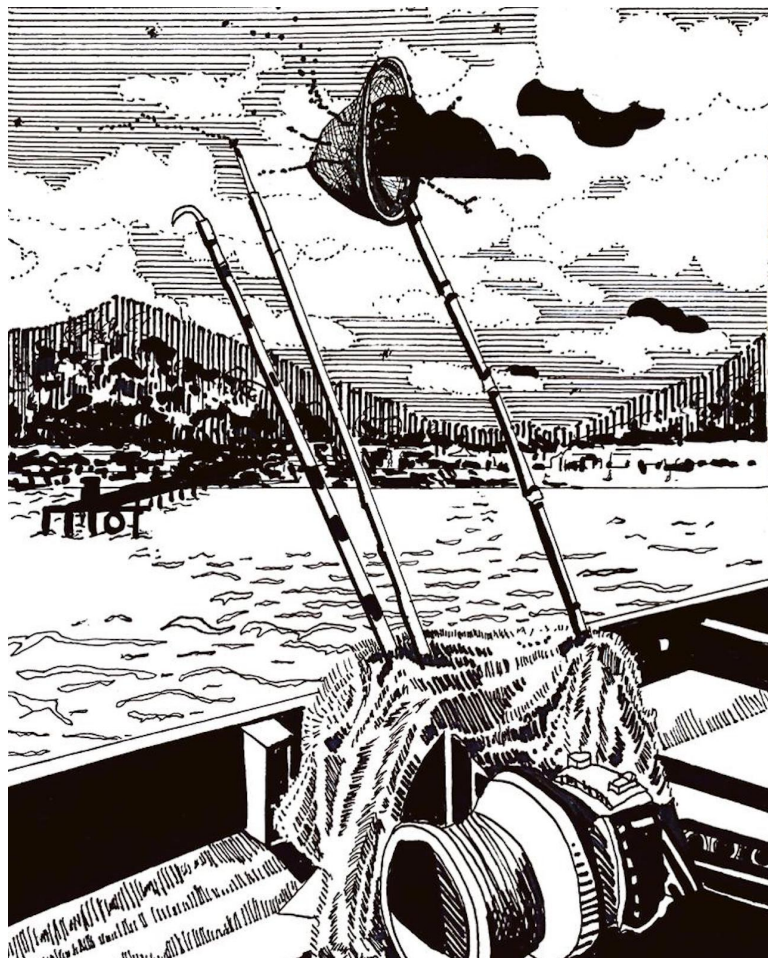

Chourouk Hriech

Chourouk Hriech

Sans titre / Thaïlande #7, 2018

Encre de Chine sur papier

21 x 14,5 cm

Encadrement : 32 x 24,5 x 2 cm

Pièce unique

Daté et signé au dos

N° Inv. CH2018027