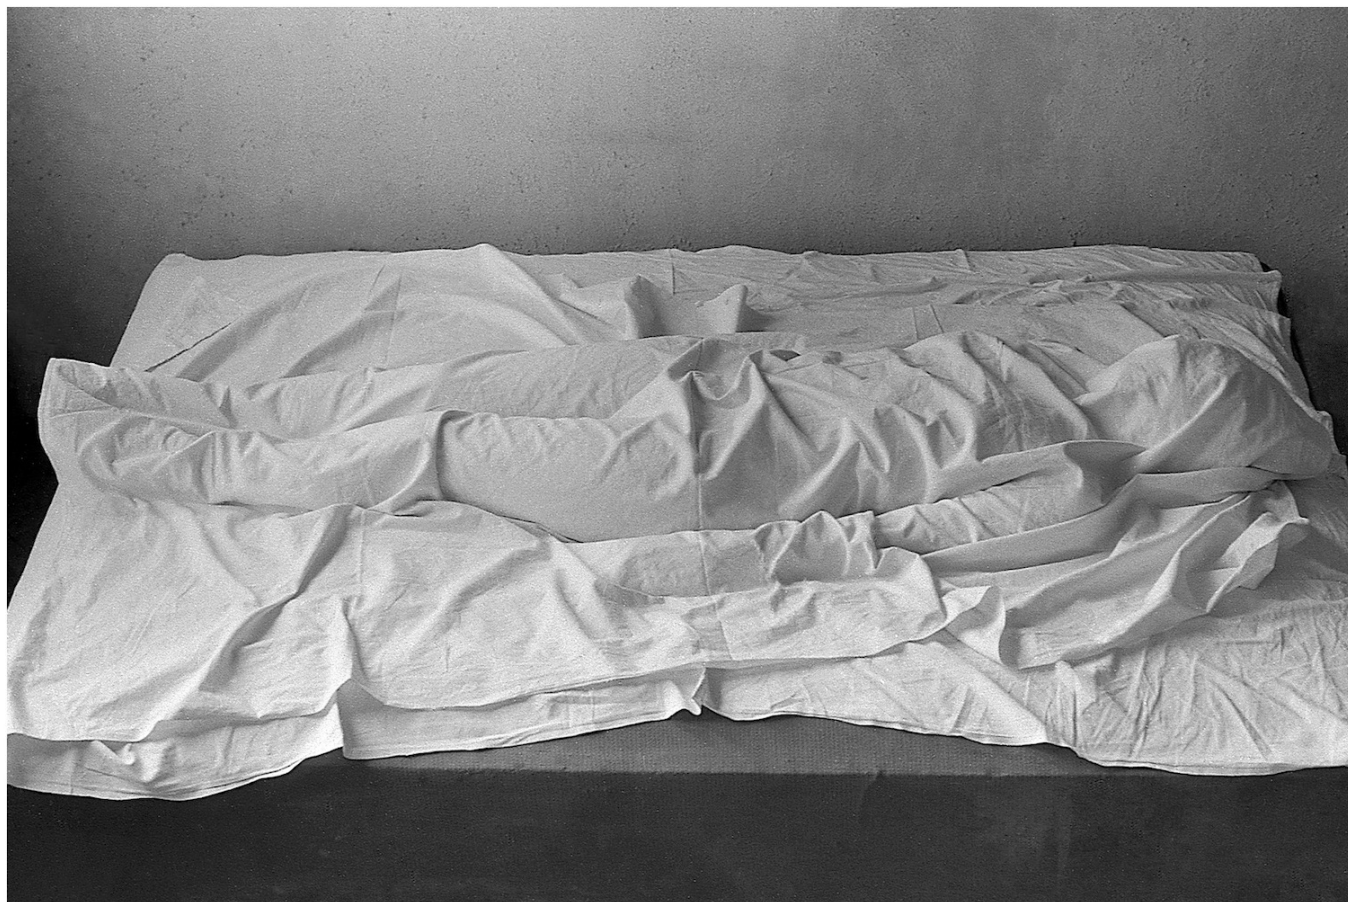

Laurent Montaron

Télé-vision #1, 2018

Série "Télé-vision"

Photographie couleur

Image : 80 x 63 cm

Encadrement : 83,5 x 66,5 cm

Edition de 2 ex + 2 AP

N° Inv. LM2018008

Decebal Scriba

Decebal Scriba

Wrapped sculpture, 1973

Tirage Pigmentaire

Image : 30 x 45 cm

Papier : 30 x 45 cm

Edition de 5 ex + 2 AP

N° Inv. DS1973020