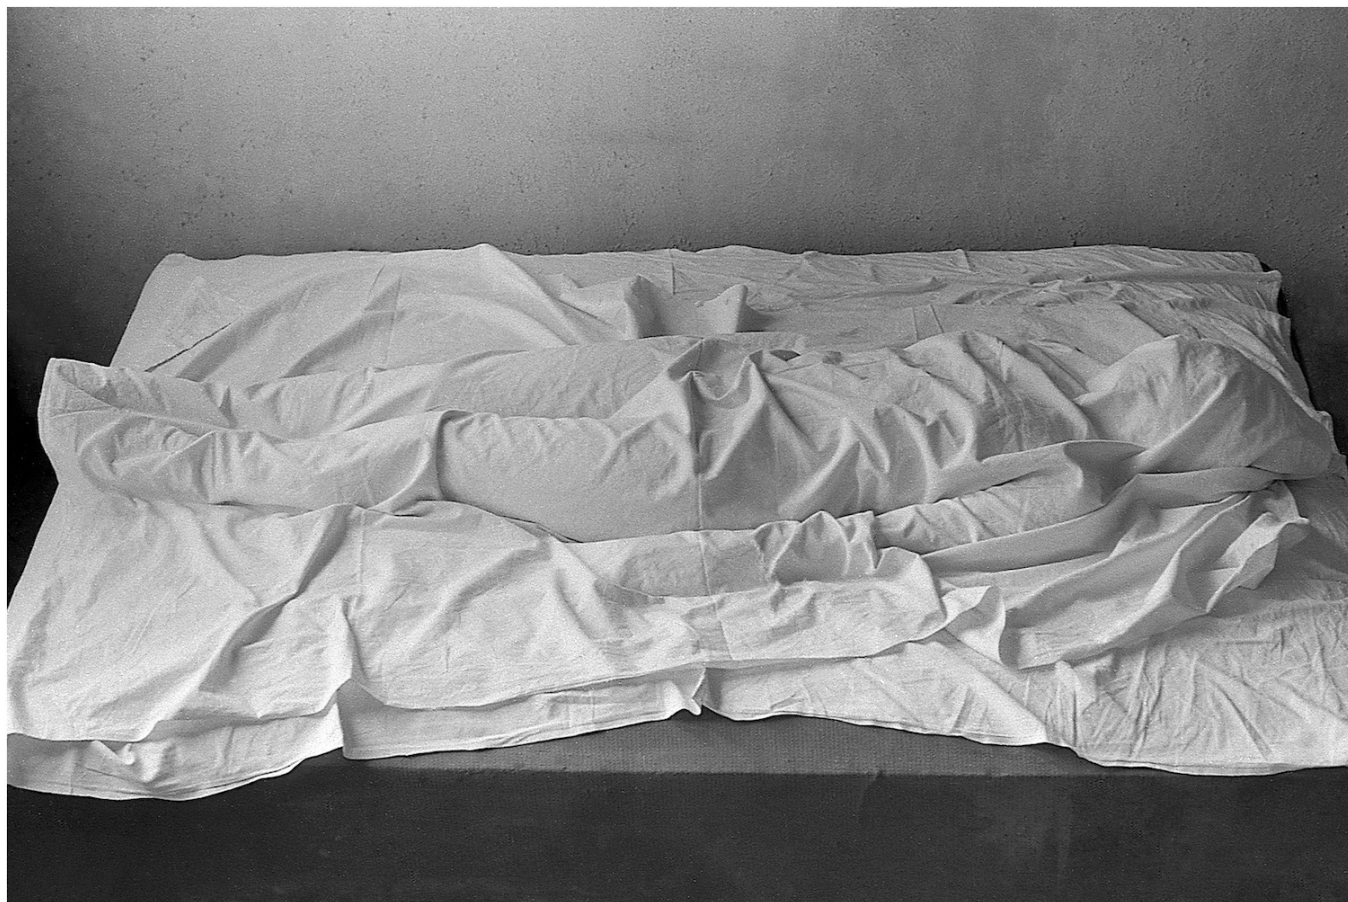

Decebal Scriba

Decebal Scriba

Wrapped sculpture, 1973

Tirage Pigmentaire

Image : 30 x 45 cm

Papier : 30 x 45 cm

Edition de 5 ex + 2 AP

N° Inv. DS1973020