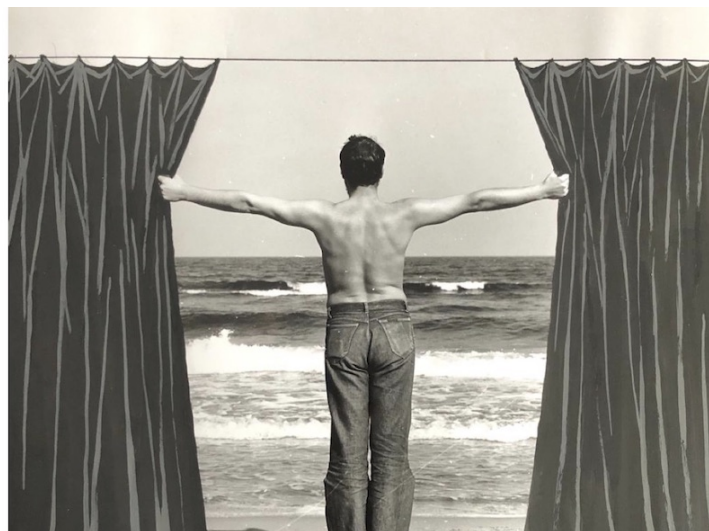

Decebal Scriba

Decebal Scriba

Curtain #2 (performance project), 1980

Aquarelles sur tirage gélatine argentique - diptyque

16,5 x 23 cm (chaque)

Encadrement : 32,5 x 59 x 3 cm

Pièce unique

N° Inv. DS1980002