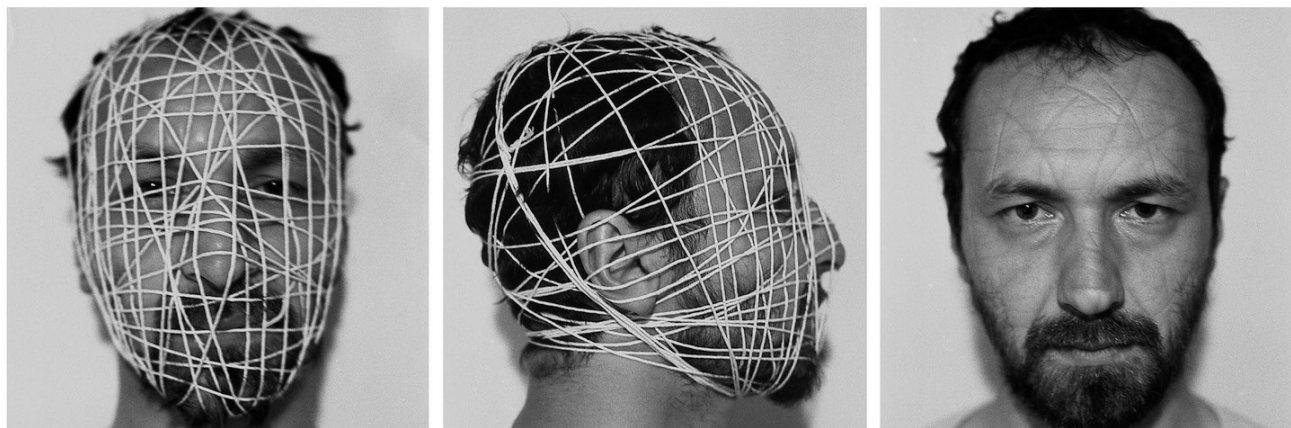

Decebal Scriba

Decebal Scriba

Mask #2, 1976

Série "Masks"

Tirages gélatine argentique noir et blanc - Triptyque

Image : 30 x 30 cm (chaque)

Encadrement : 42 x 104 x 3 cm

Edition de 5 ex + 2 AP

N° Inv. DS1976001