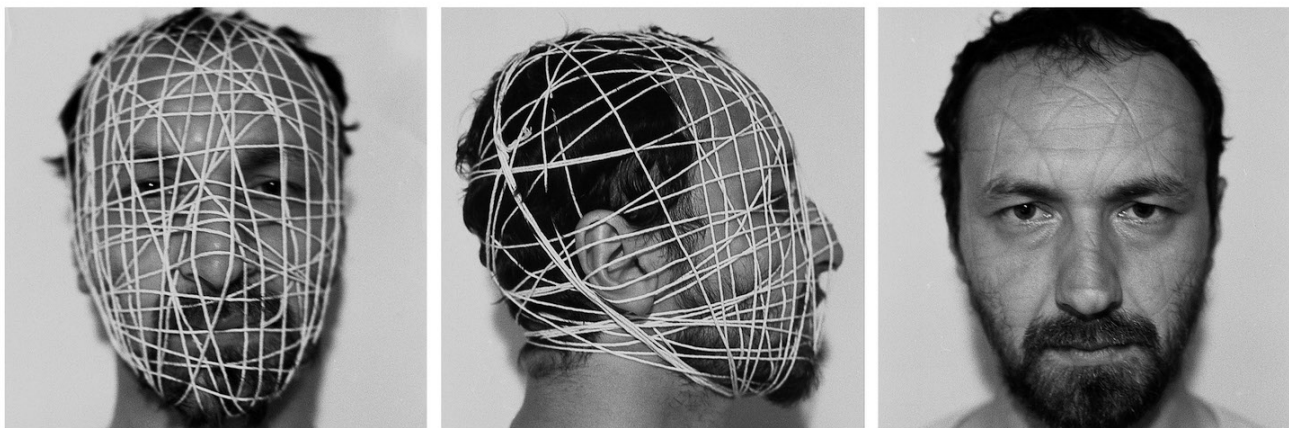

Decebal Scriba

Decebal Scriba

Mask #2, 1976

Série "Masks"

Tirages gélatine argentique noir et blanc - Triptyque

Image : 30 x 30 cm (chaque)

Encadrement : 42 x 104 x 3 cm

Edition de 5 ex + 2 AP

N° Inv. DS1976001