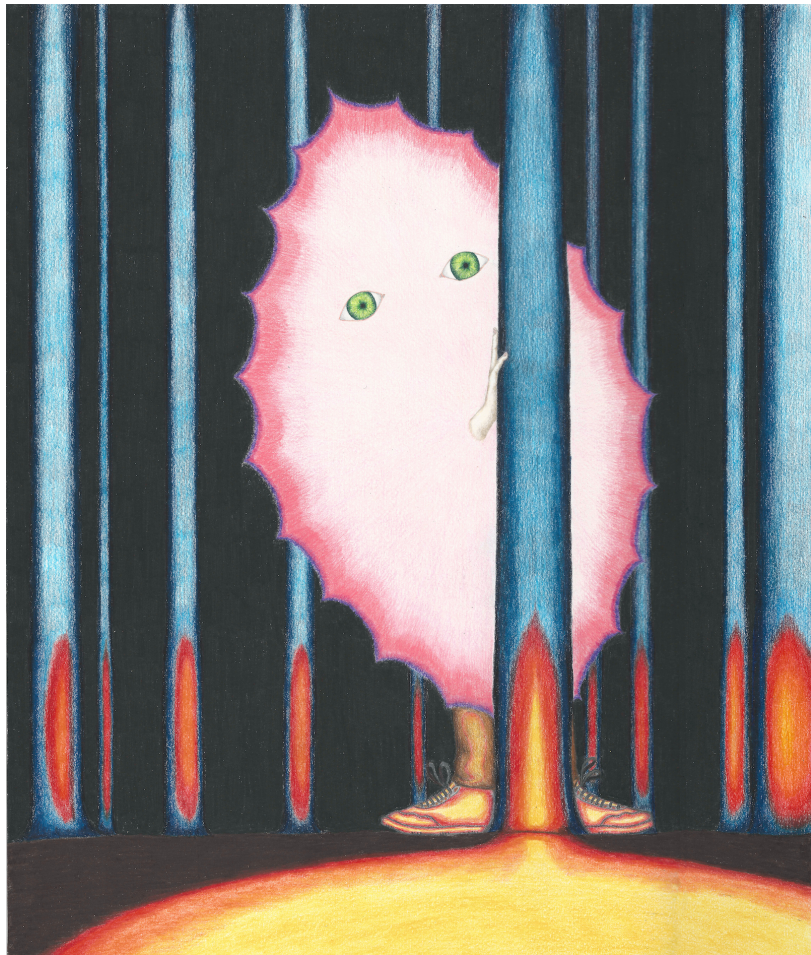

Maxime Verdier

Maxime Verdier

L'apparition, 2021

Crayons de couleur sur papier

45 x 32 cm

Pièce unique

N° Inv. MV2021014