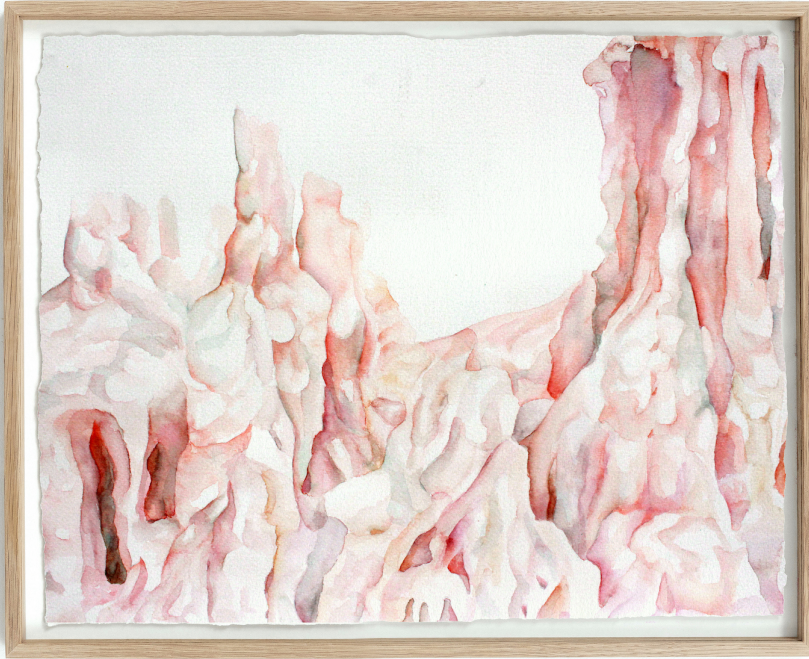

Encadrement : 50 x 40 cm

Pièce unique

N° Inv. JM2022015

Juliette Minchin

Juliette Minchin

Vallée de chair #1, 2020

Aquarelle sur papier

33 x 41 cm