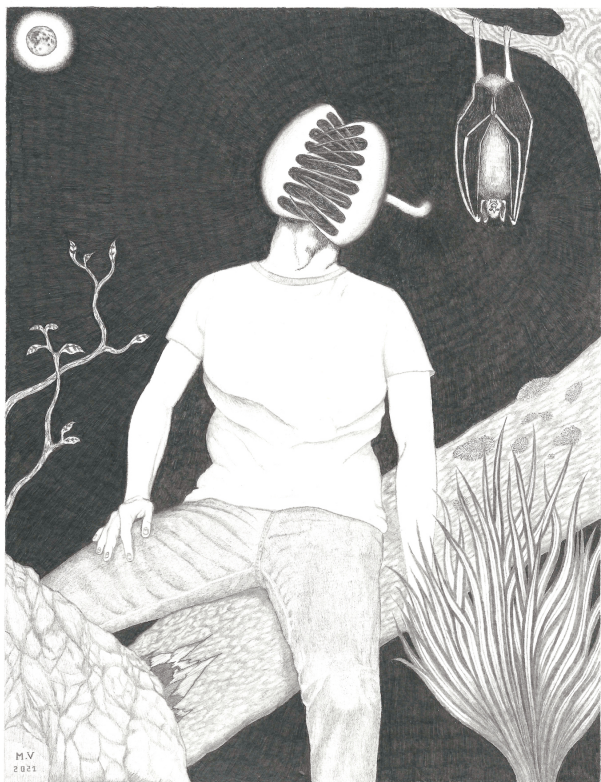

Cosmic Dancer, 2020

Crayons de couleur sur papier

18 x 14,5 cm

Encadrement : 28 x 23 x 2,5 cm

Pièce unique

Signé au dos

N° Inv. MV2020010

Maxime Verdier