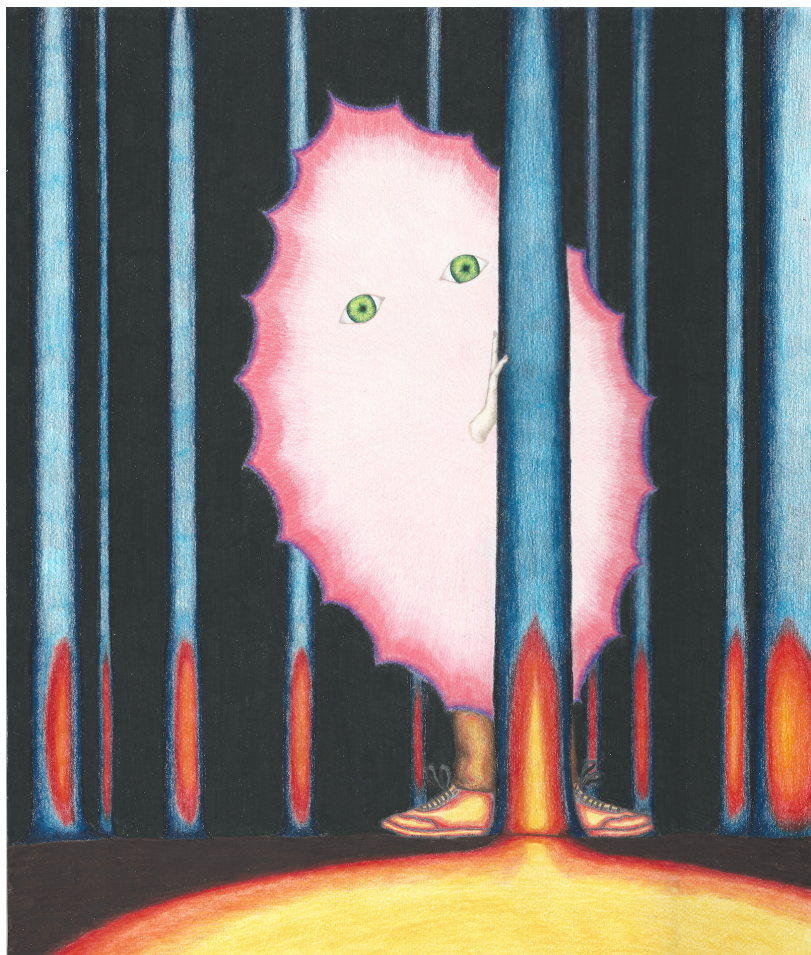

Maxime Verdier

Maxime Verdier

L'apparition, 2021

Crayons de couleur sur papier

45 x 32 cm

Pièce unique

N° Inv. MV2021014