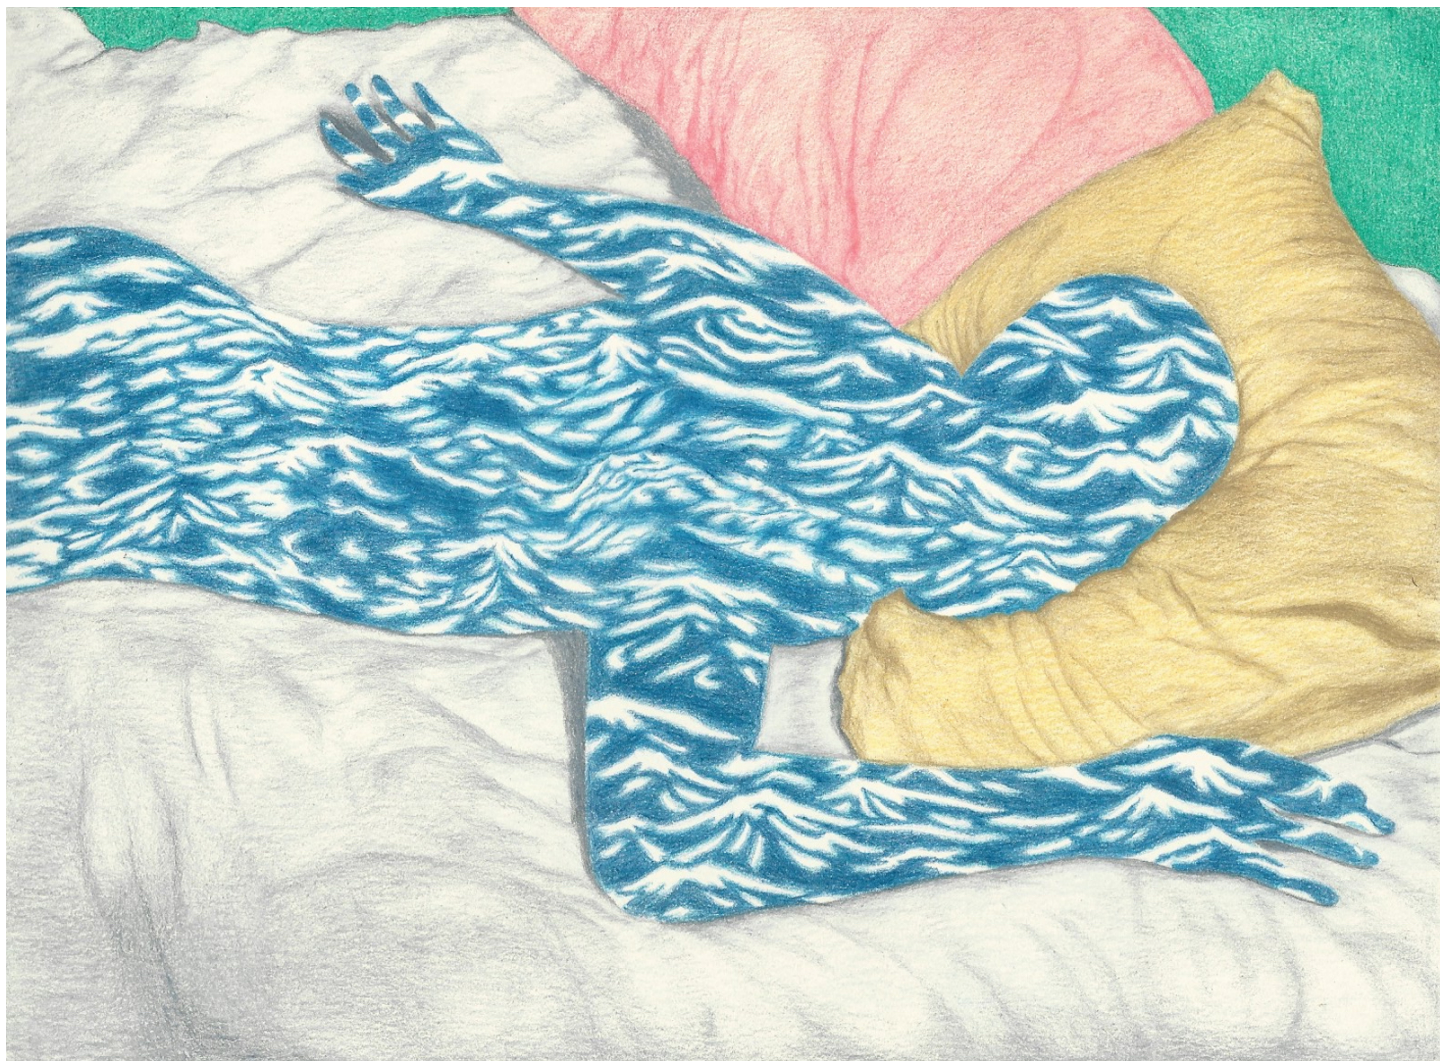

La lisière sauvage, 2021

Crayons de couleur et pastels gras sur papier

210 x 150 cm

Pièce unique

N° Inv. MV2021008

Maxime Verdier

Maxime Verdier

Hadal, 2020