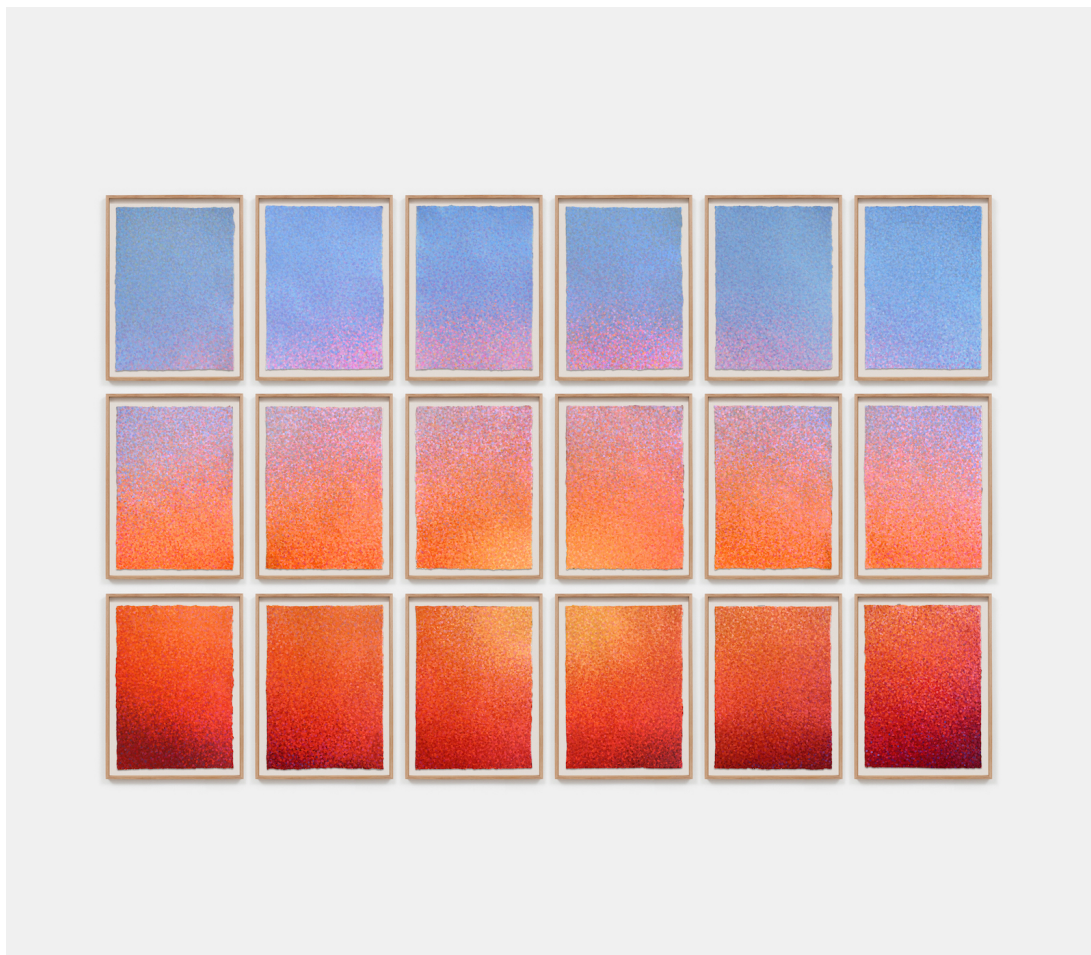

Cyrielle Gulacsy

Cyrielle Gulacsy

Polyptyque - Light fragment, 2023

Série de 18 pièces, Acrylique sur papier

50,5 x 36 cm chaque

Pièce unique

N° Inv. CG2023001