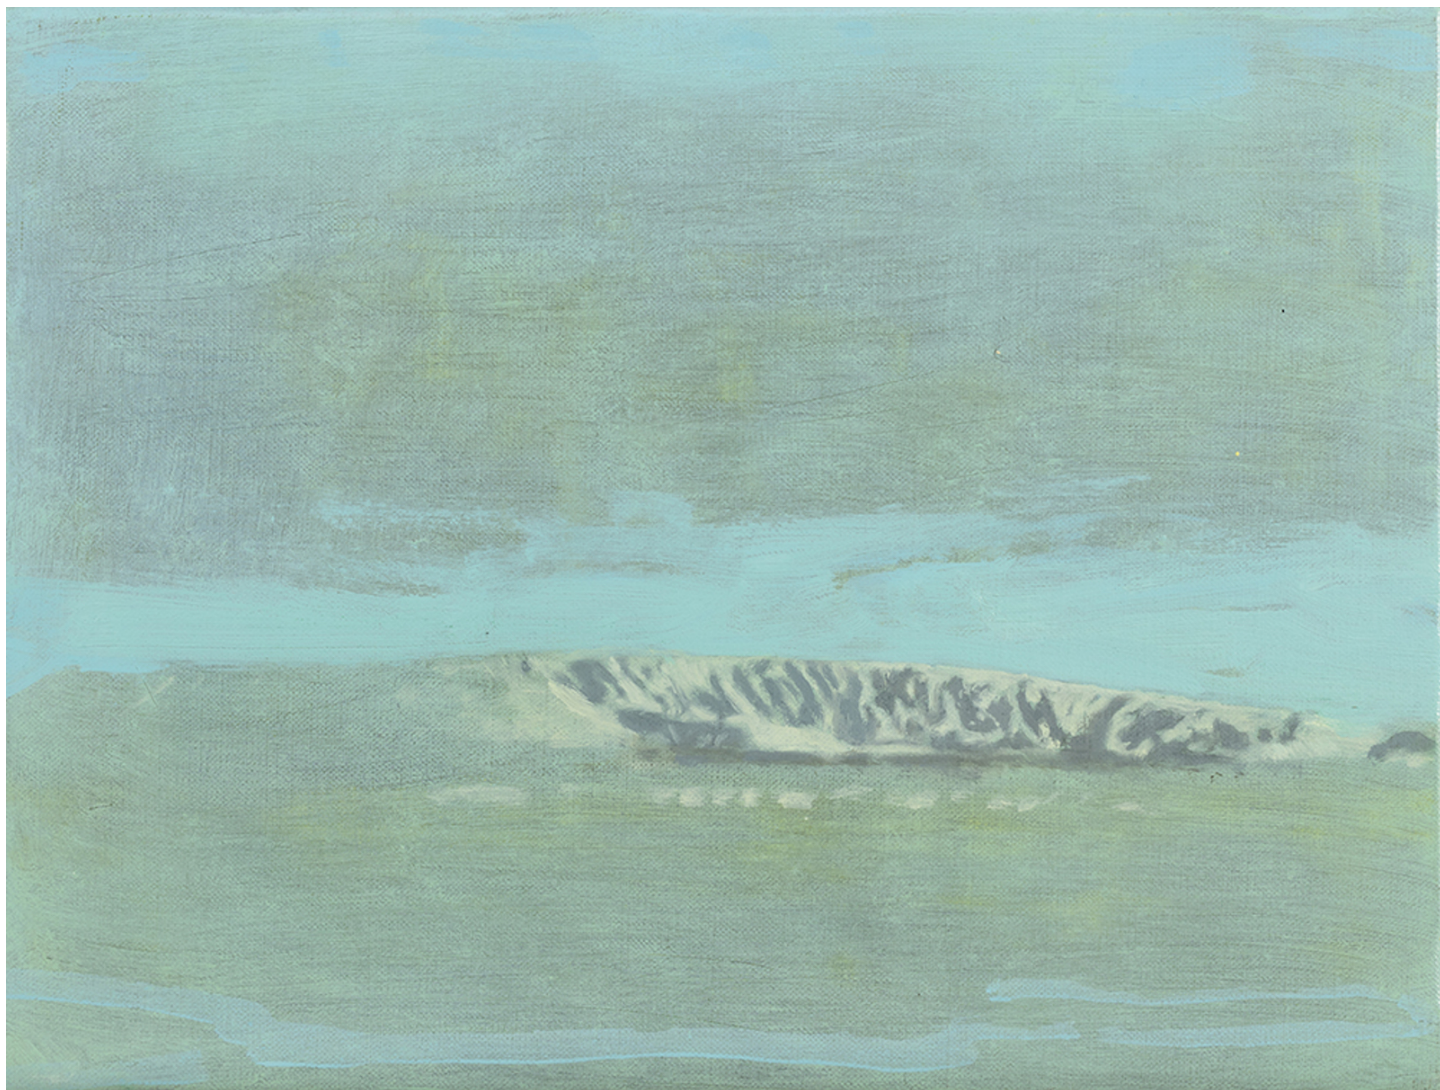

Yann Lacroix

Yann Lacroix

Island, 2020

Huile sur toile

27 x 35 cm

Pièce unique

signé, titré, daté au dos

N° Inv. YL2020023