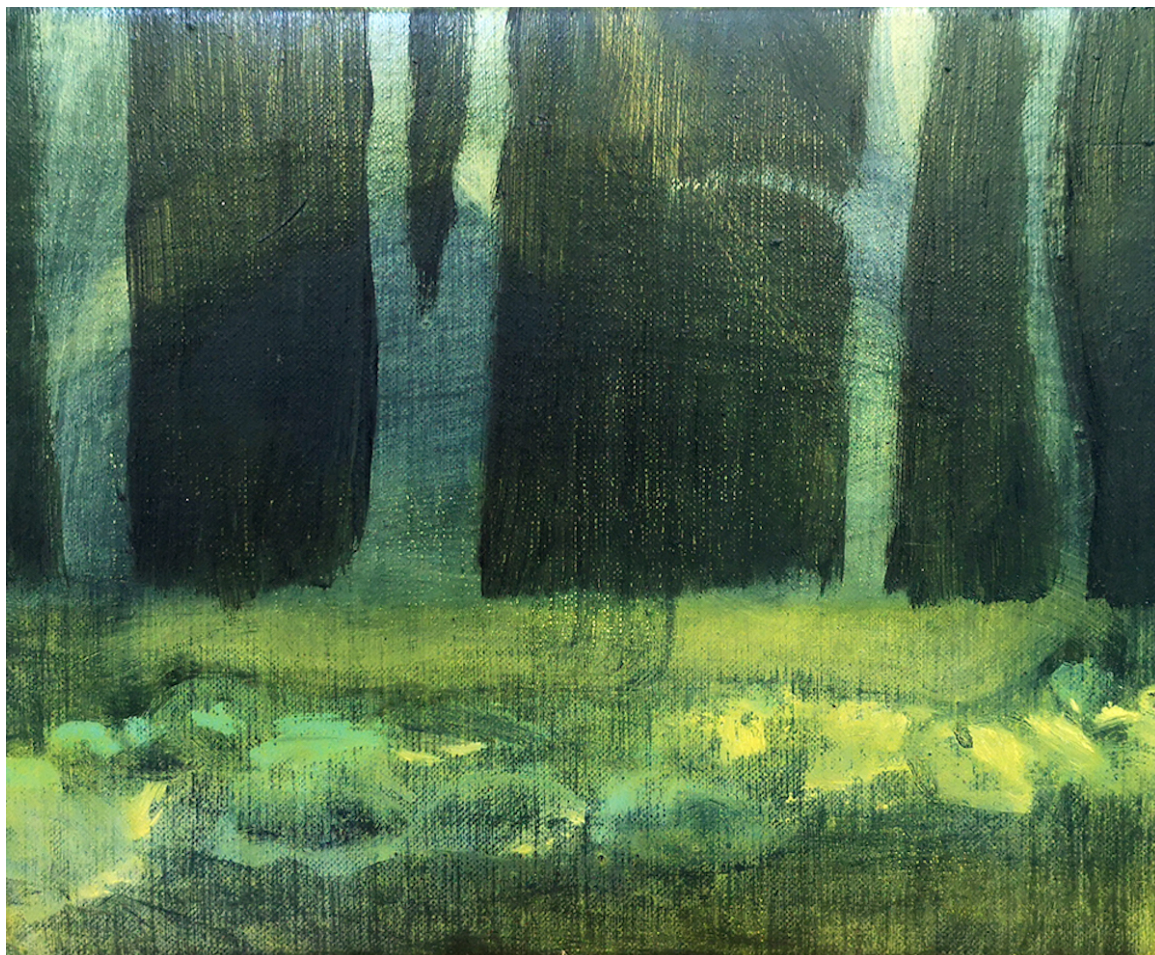

Yann Lacroix

Yann Lacroix

Sous-bois, 2019

Huile sur toile

22 x 27 cm

Pièce unique

Titré, signé et daté au dos

N° Inv. YL2019011