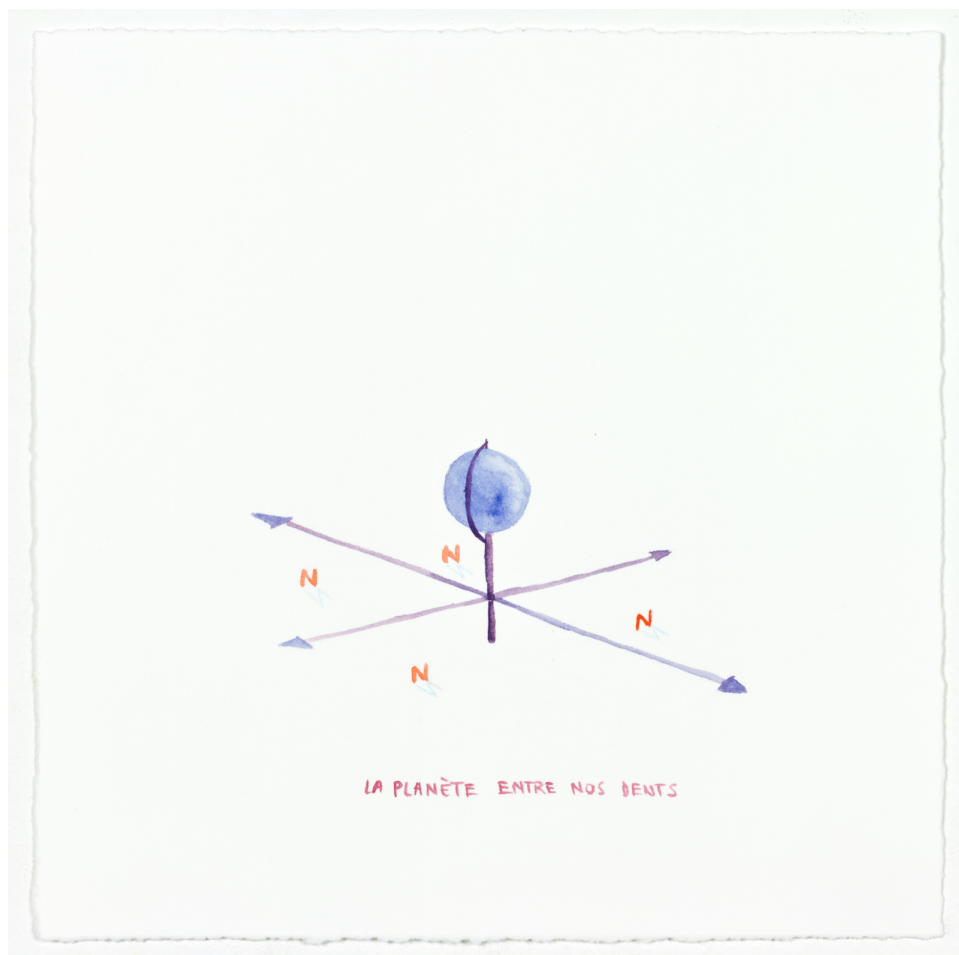

Massinissa Selmani

Massinissa Selmani

La planète entre nos dents, 2021

Aquarelle et crayon de couleur sur papier

22 x 22 cm

Encadrement : 31,3 x 31,3 cm

Pièce unique

signé au dos en bas à droite

N° Inv. MS2021014