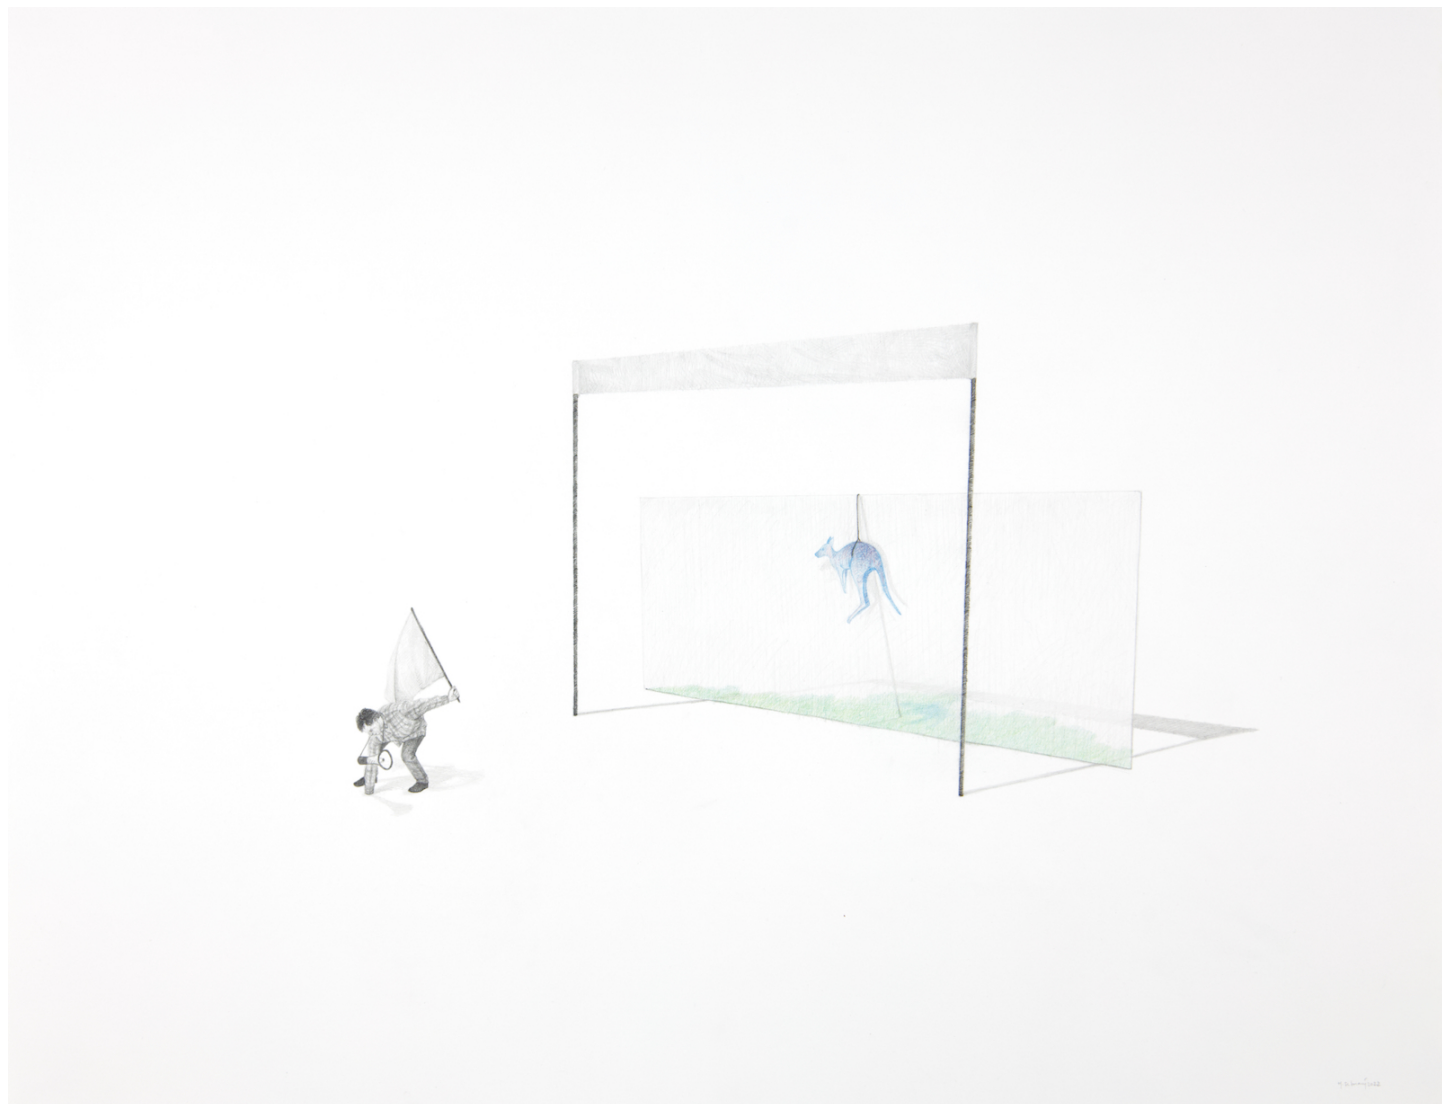

Massinissa Selmani

Massinissa Selmani

Récit de la gravité, 2022

Graphite et crayon de couleur sur papier

46 x 60 cm

Pièce unique

Signé en bas à droite

N° Inv. MS2022009