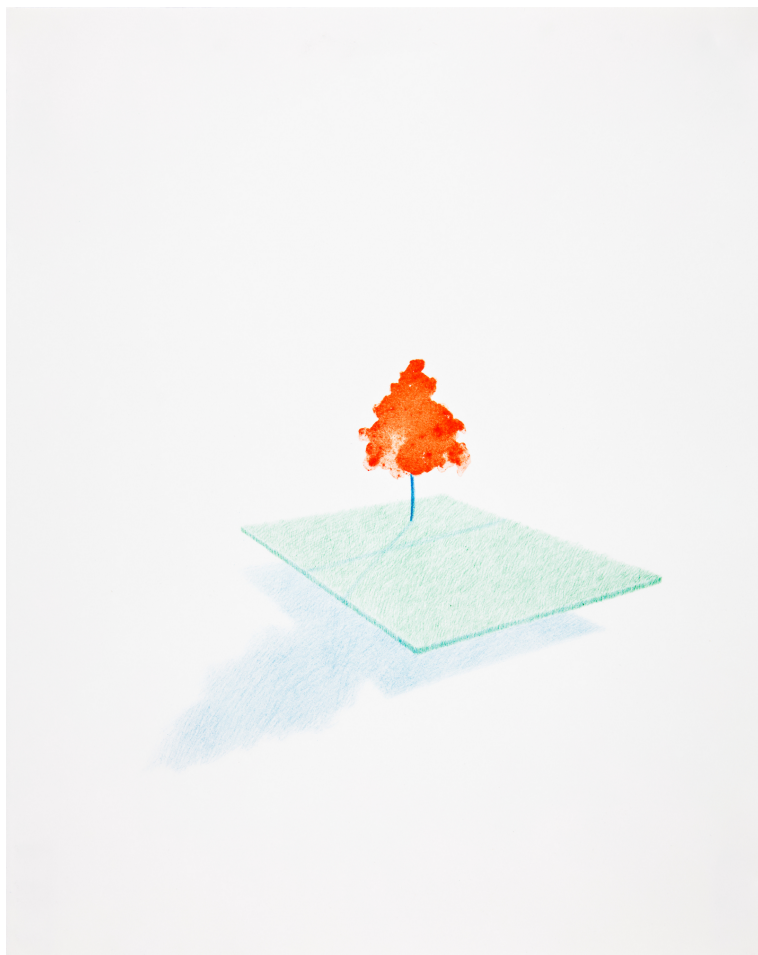

Massinissa Selmani

Massinissa Selmani

Laps, 2022

Lithographie

50 x 40 cm

Edition de 35 ex + 3 AP

Signé

N° Inv. MS2022006