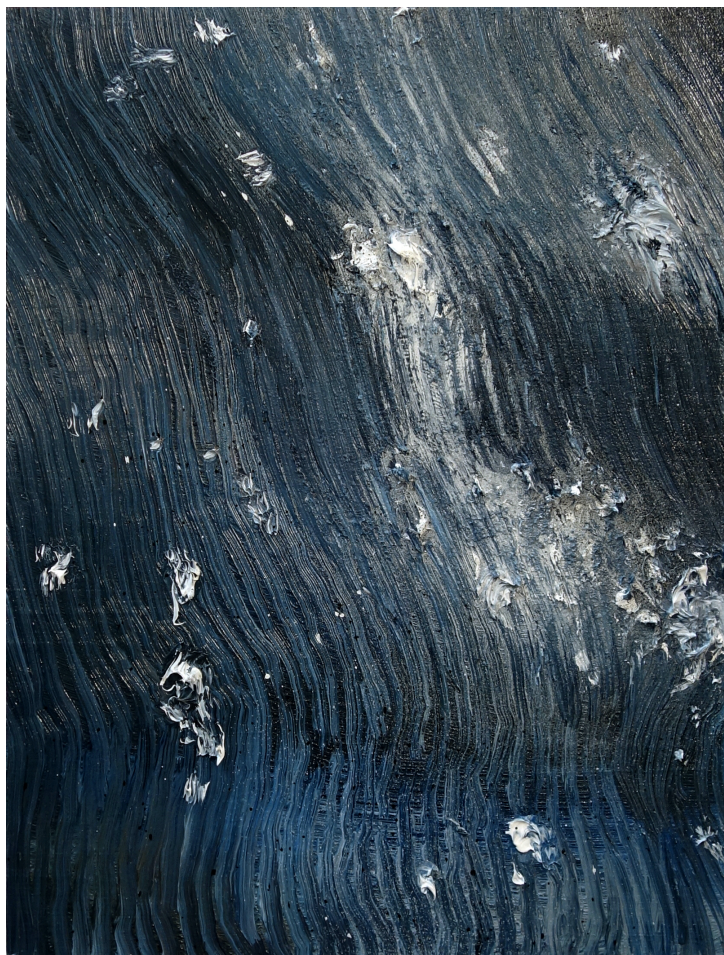

Mireille Blanc

Mireille Blanc

Sucre glace, 2020
huile et spray sur bois
24 x 18 cm
Pièce unique
Signé et daté au dos
N° Inv. MBL2020017