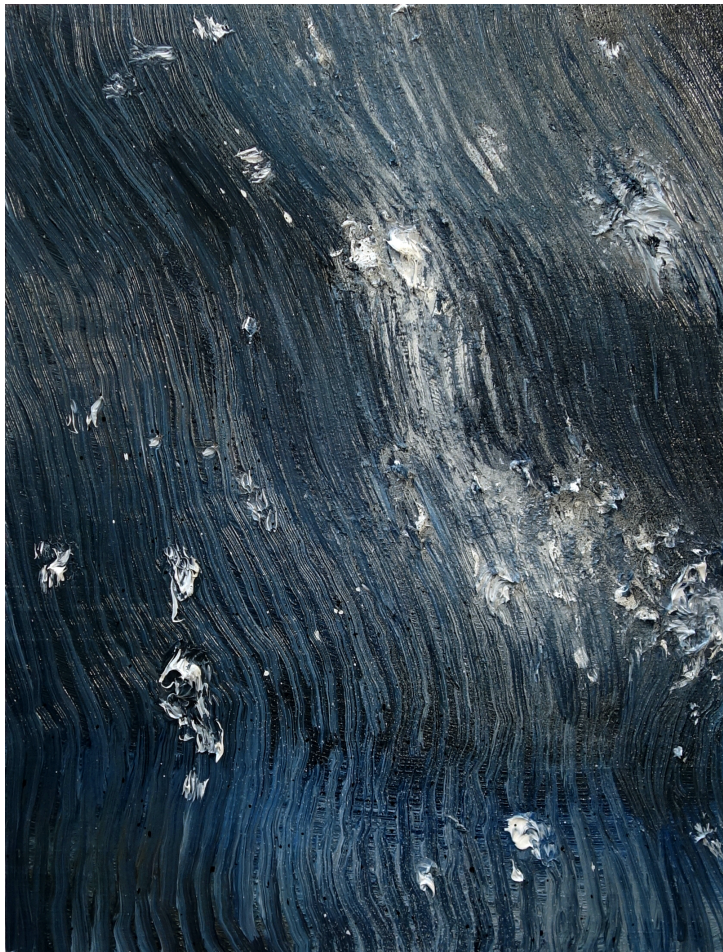

Mireille Blanc

Mireille Blanc

Sucre glace, 2020
huile et spray sur bois
24 x 18 cm
Pièce unique
Signé et daté au dos
N° Inv. MBL2020017