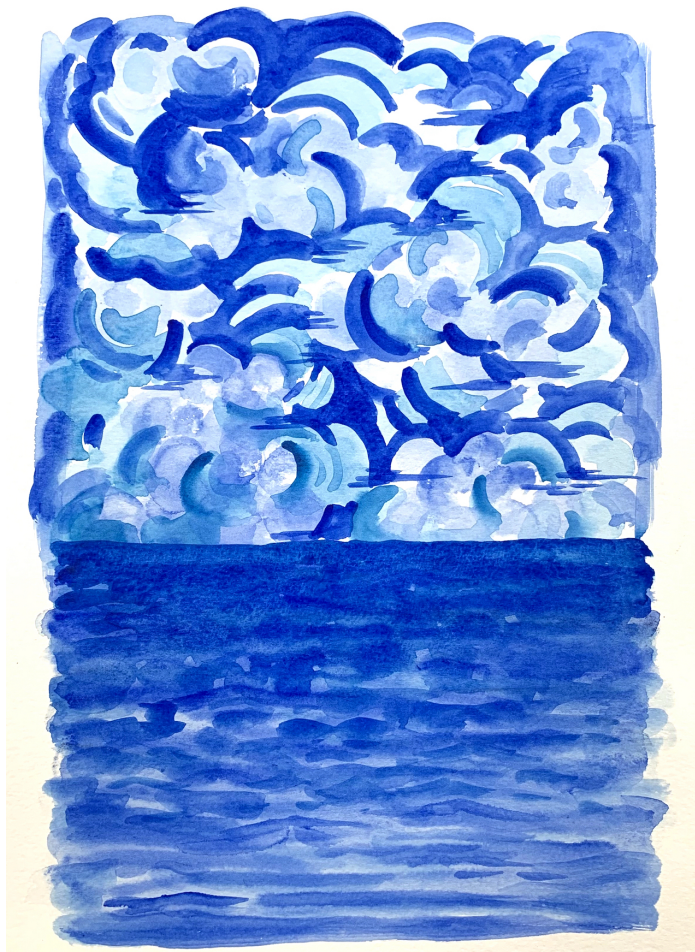

Chourouk Hriech

Chourouk Hriech

Des mers et des cieux #6, 2021

Série "Des mers et des cieux"

Watercolour

39,5 x 31,5 cm

Unique artwork

Dated and signed at the back

INV Nbr. CH2021048

Chourouk Hriech

Chourouk Hriech

Des mers et des cieux #11, 2021

Série "Des mers et des cieux"

Watercolour

39,5 x 31,5 cm

Unique artwork