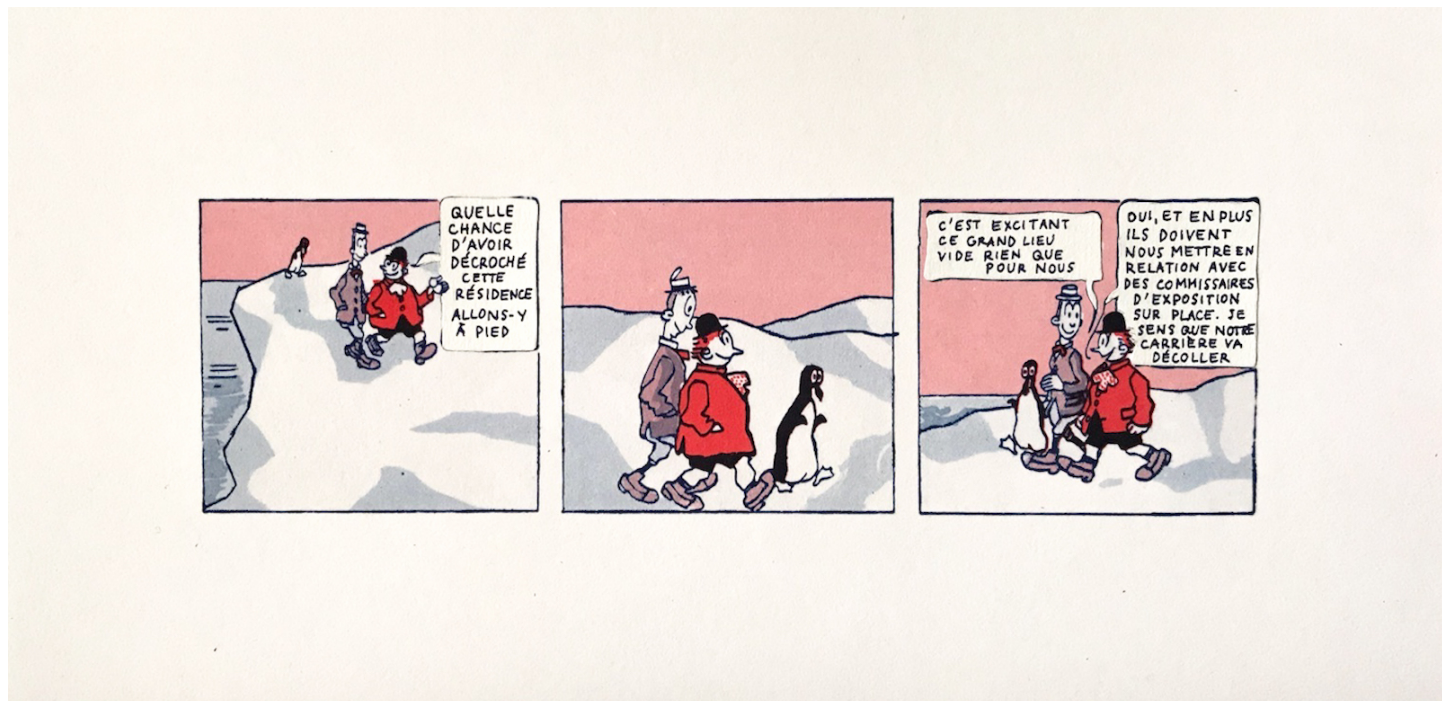

7 x 37 cm

Frame: 25 x 55,5 cm

Unique artwork

signed

INV Nbr. VM2020005

Valérie Mréjen

Valérie Mréjen

Résidence, 2020