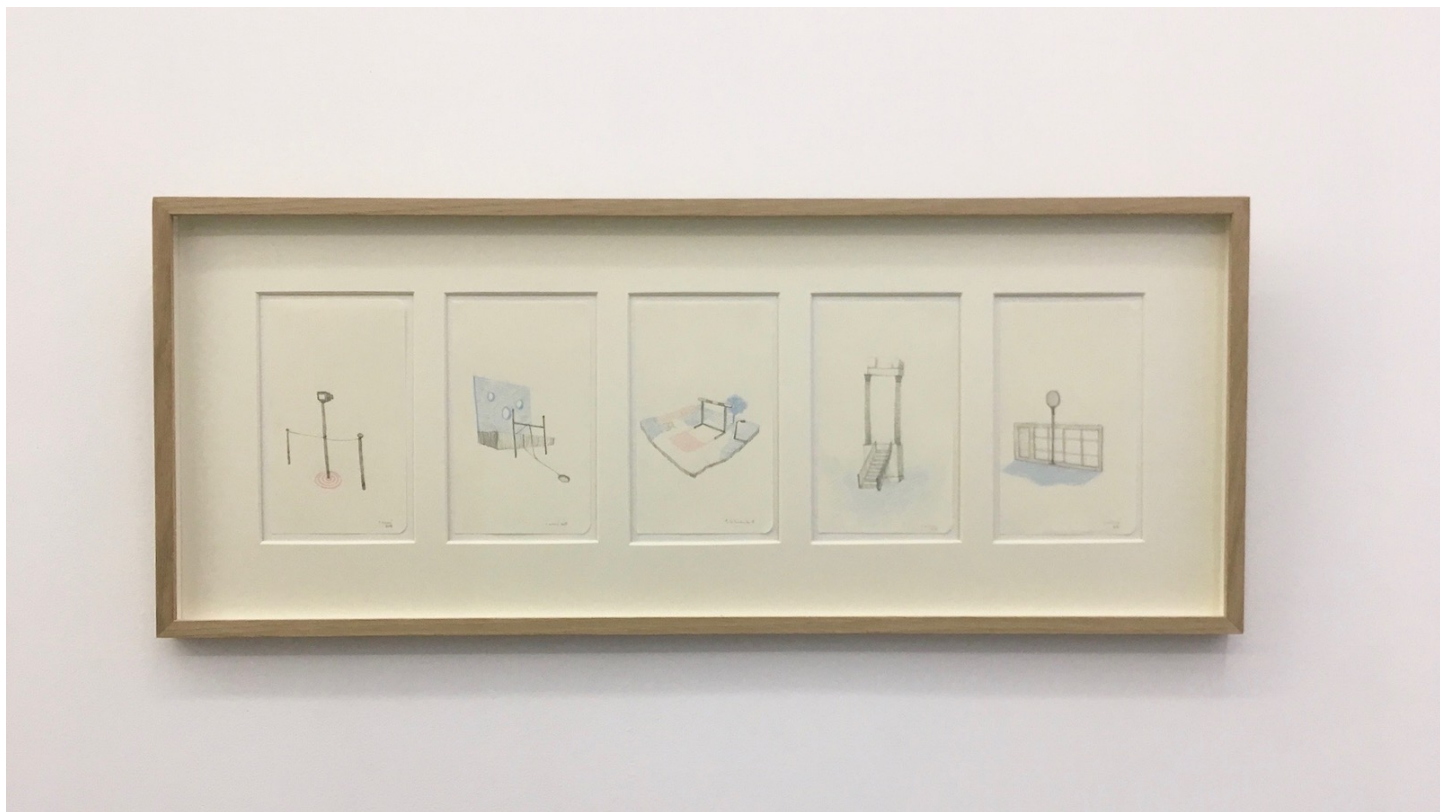

Massinissa Selmani

Massinissa Selmani

Episodes, 2018

Polyptych, graphite, coloured pencil

13,9 x 8,2 cm (each)

Frame: 26 x 64 x 2 cm

Unique artwork

Signed and date lower right

INV Nbr. MS2018040