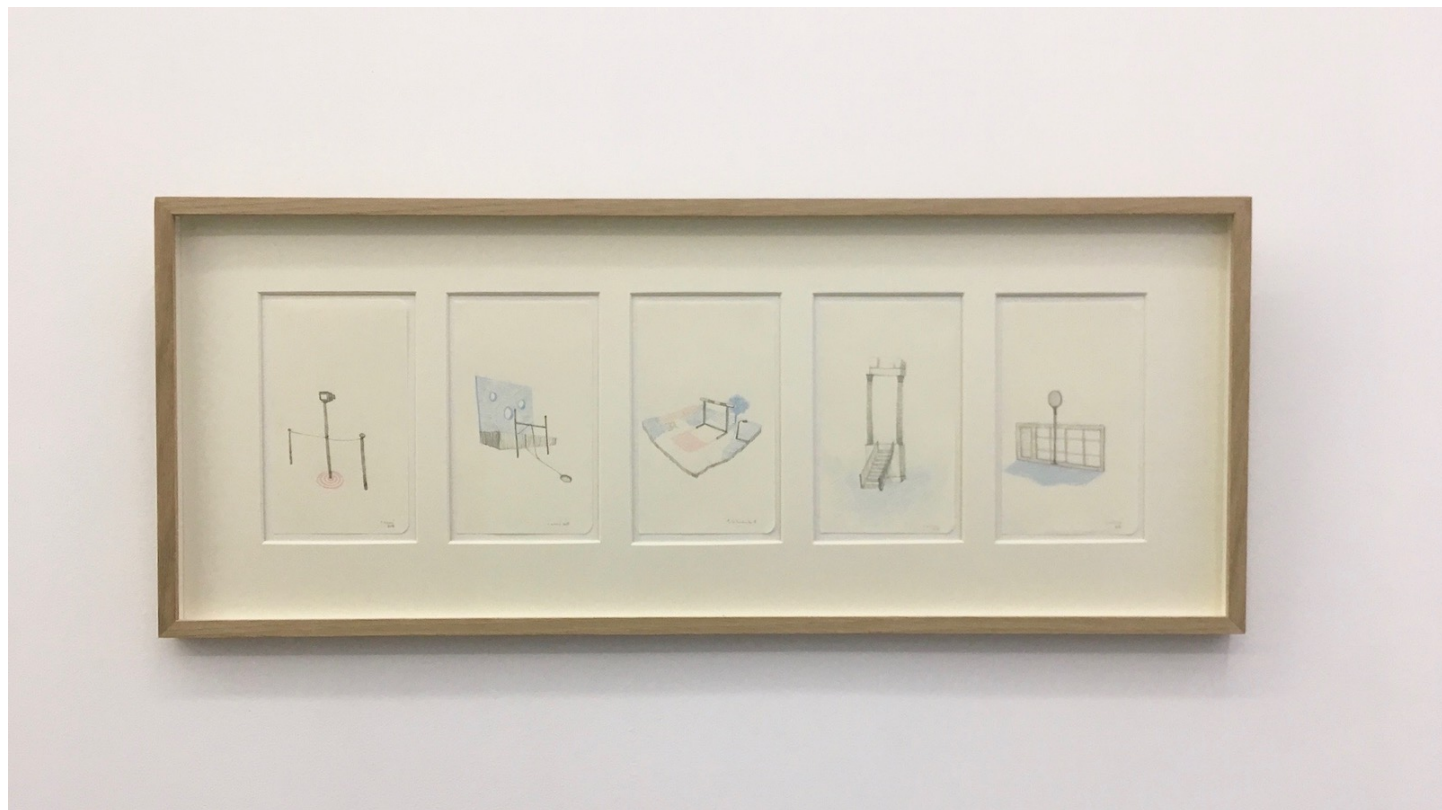

Massinissa Selmani

Massinissa Selmani

Episodes, 2018

Polyptych, graphite, coloured pencil

13,9 x 8,2 cm (each)

Frame: 26 x 64 x 2 cm

Unique artwork

Signed and date lower right

INV Nbr. MS2018040