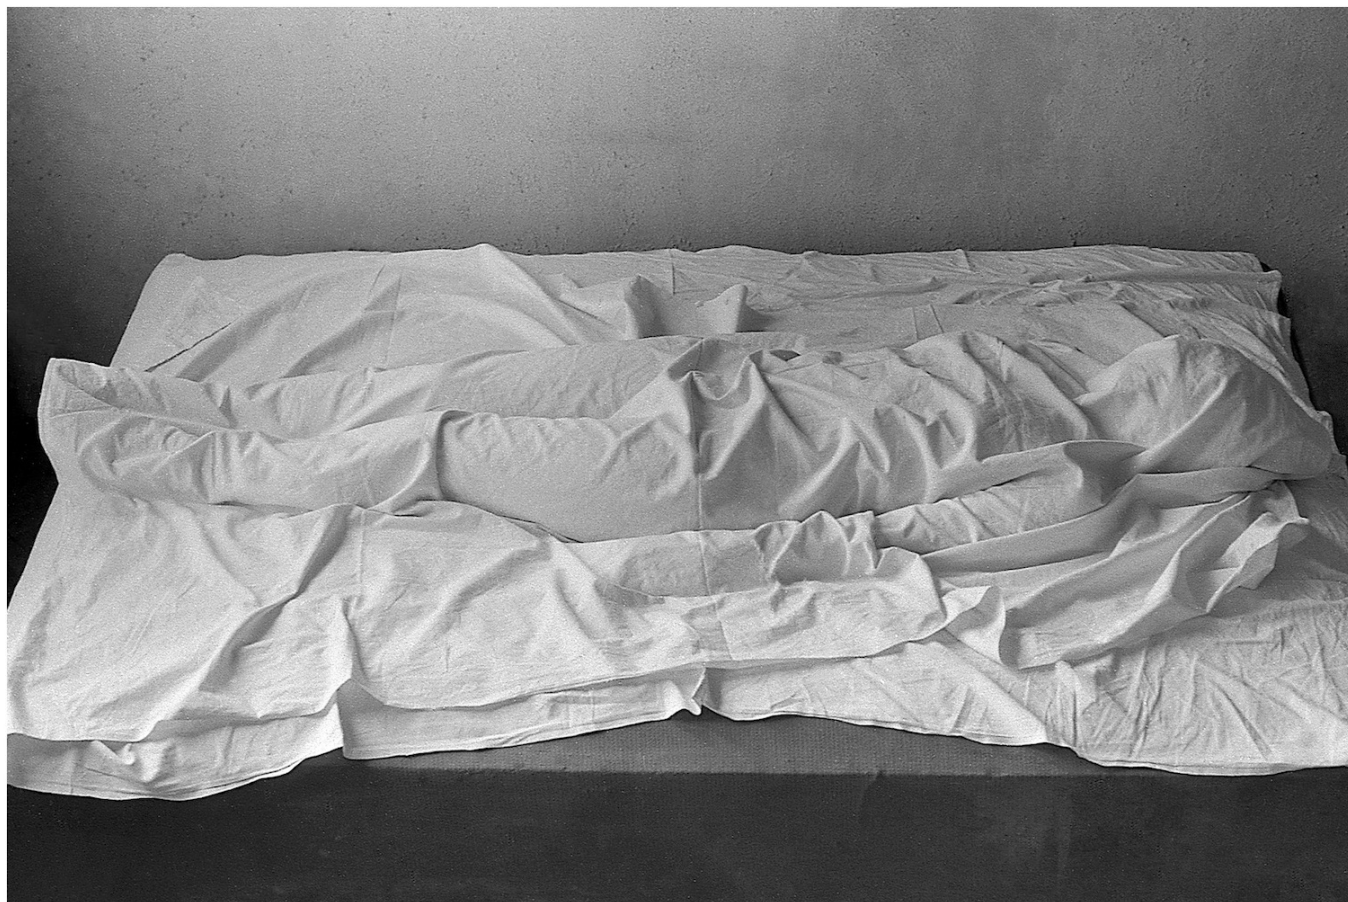

Decebal Scriba

Decebal Scriba

Wrapped sculpture, 1973

Pigmentary Print

Image: 30 x 45 cm

Paper: 30 x 45 cm

Edition of 5 ex + 2 EA

INV Nbr. DS1973020