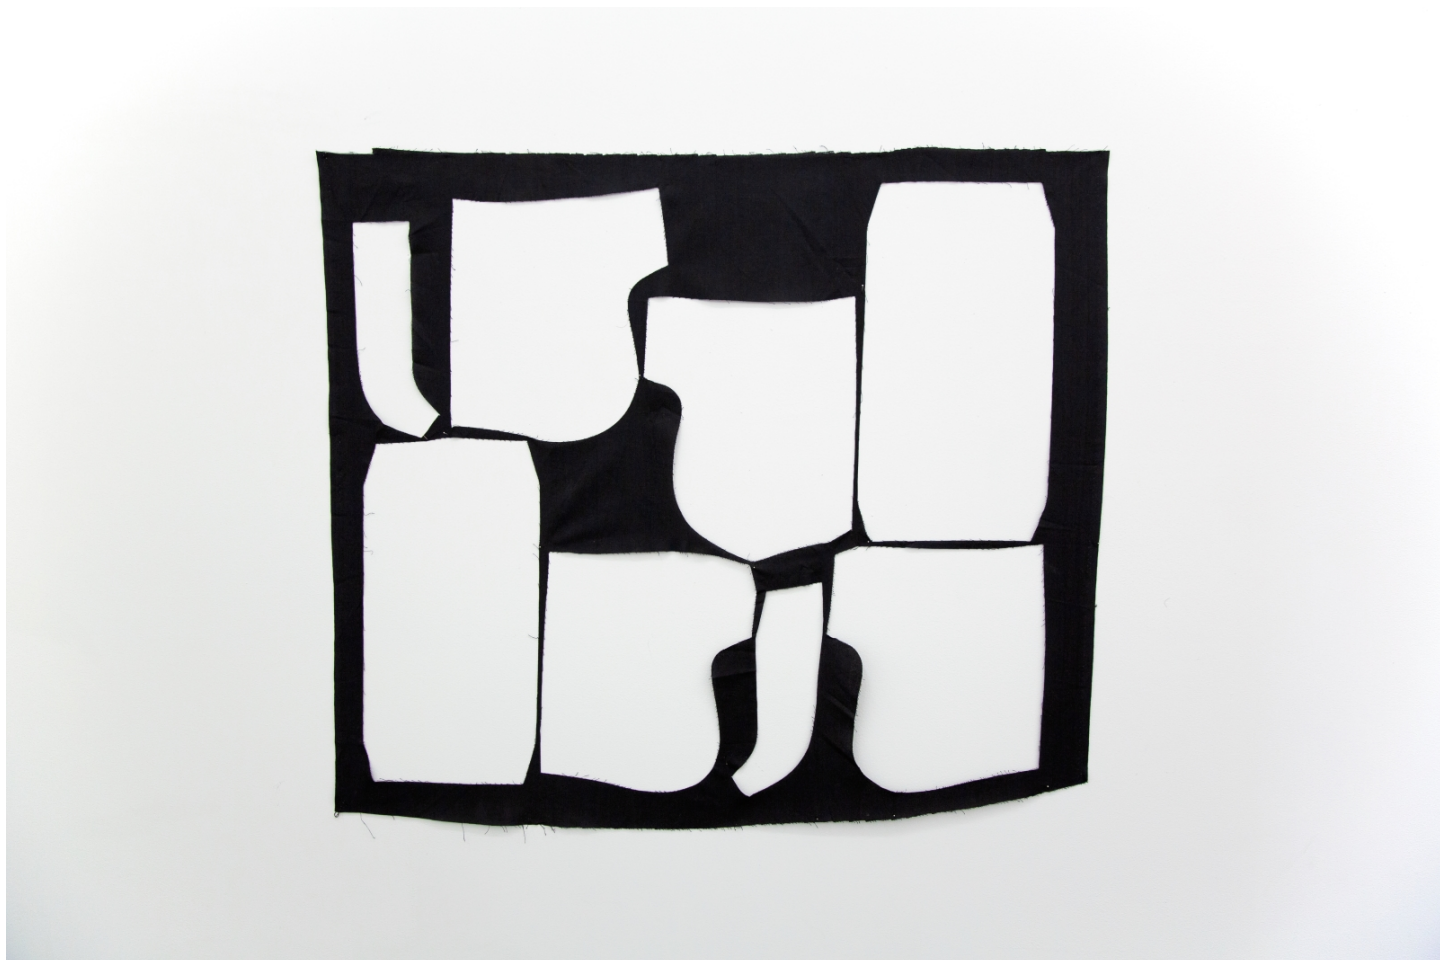

Fabric

242 x 145 cm

Unique artwork

©Margot Montigny

INV Nbr. MB2016014

Marion Baruch

Marion Baruch

Boetti, 2013