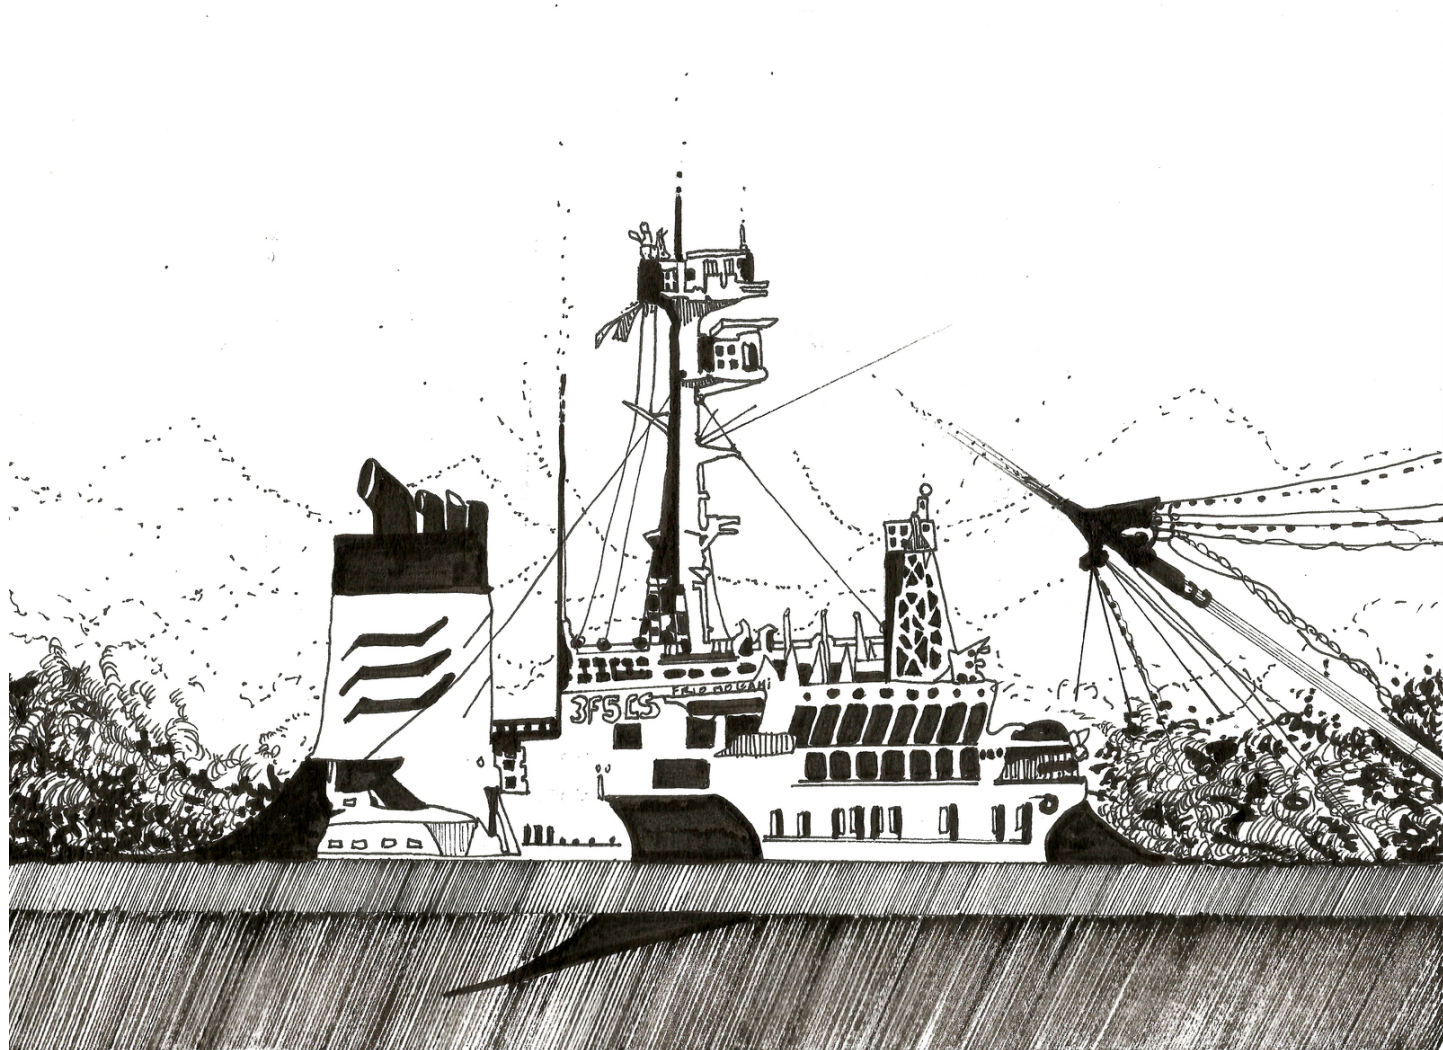

Chourouk Hriech

Chourouk Hriech

1ère rencontre avec Douala #17, 2016

1ère rencontre avec Douala

Indian ink on paper

7x 9,5 inches

Frame: 28,2 x 34,8 x 2,5 cm (encadré)

Unique artwork

INV Nbr. CH2016033