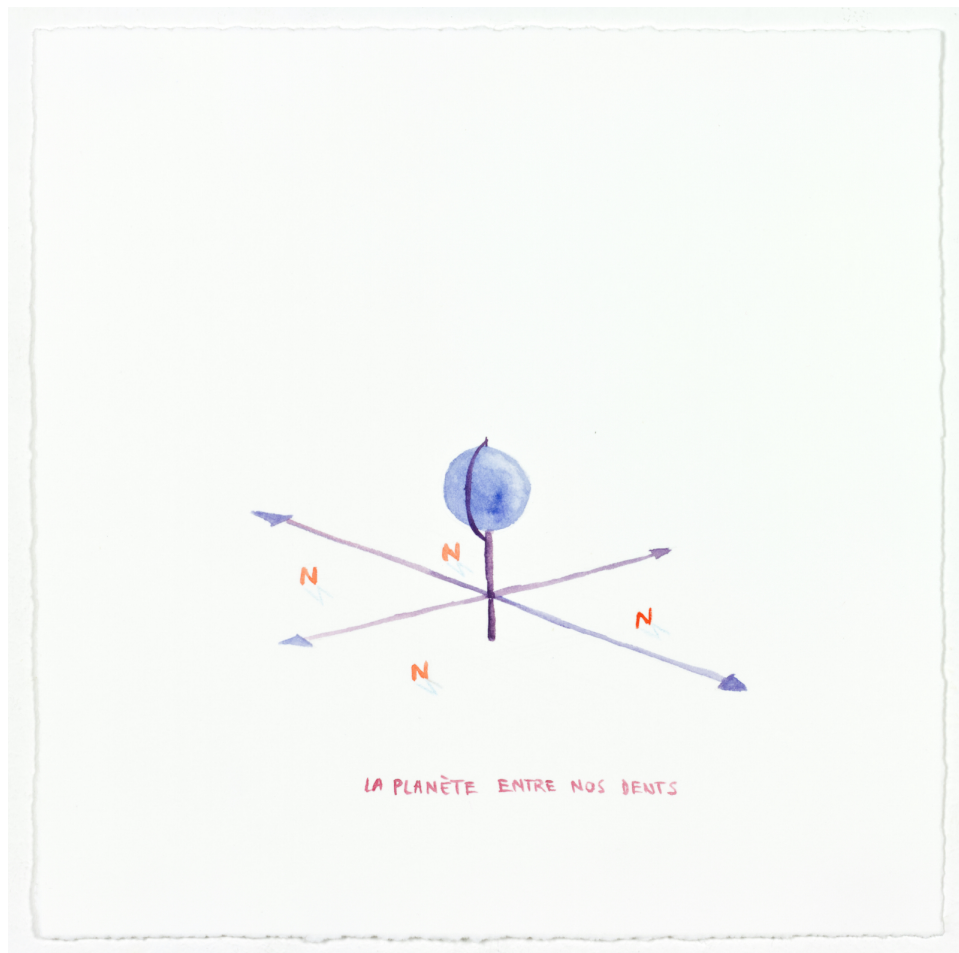

Massinissa Selmani

Massinissa Selmani

La planète entre nos dents, 2021

Watercolour and coloured pencil on paper

22 x 22 cm

Frame: 31,3 x 31,3 cm

Unique artwork

signed at the bottom right of the back

INV Nbr. MS2021014