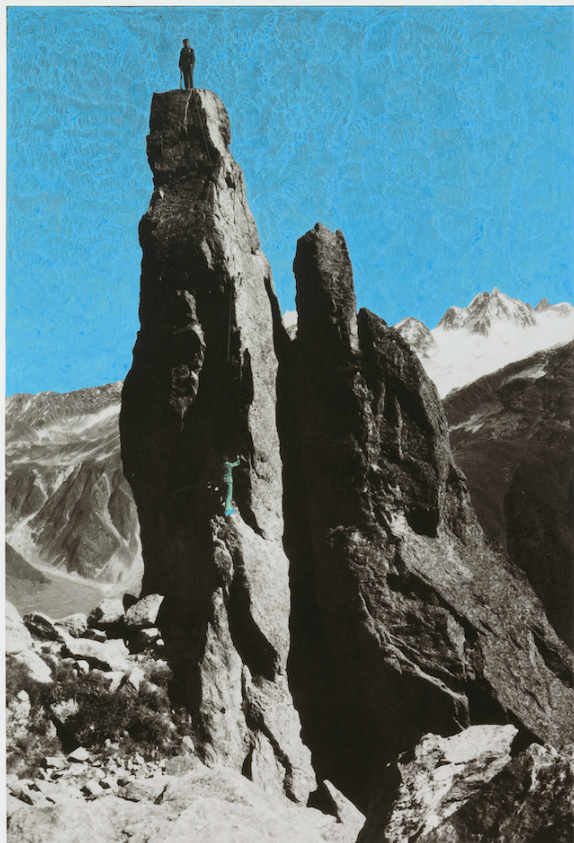

Valérie Mréjen

Valérie Mréjen

Le regard fixe, 2023

Pigment prints enhanced with gouache

42 x 59 cm

Frame: 49 x 66 cm

Unique artwork

Signed

© Grégory Copitet

INV Nbr. VM2023013